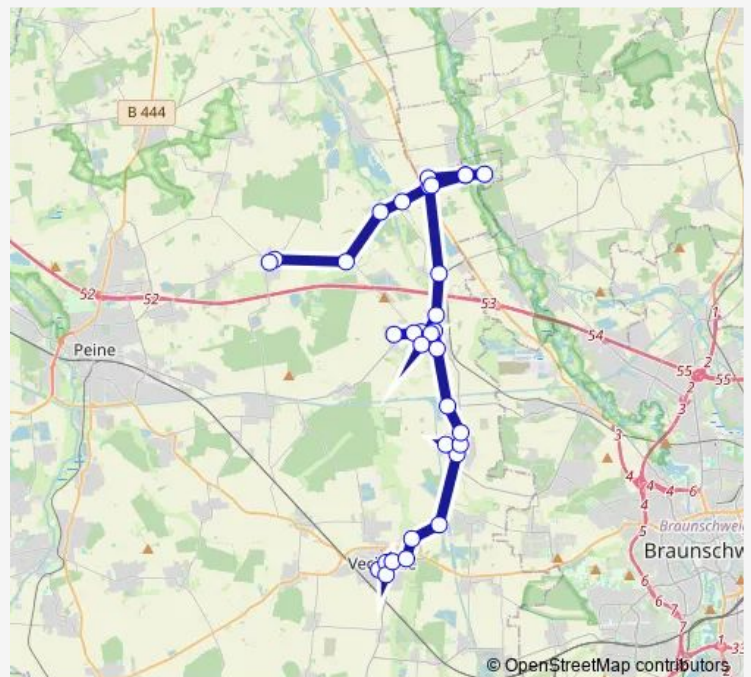

Wendezelle, Wendezeller Ring

Wendeburg, Im Kirchwinkel

Route schedule

Bortfeld, Polterdamm — Wendeburg, Im Kirchwinkel

Monday 16:09

Tuesday 16:09

Wednesday 16:09

Thursday 16:09

Friday 16:09

Saturday —

Sunday —

Route info

Direction: Bortfeld, Polterdamm

Stops: 4

Trip Duration: 0 hour 7 min

■ 513

Direction

Wendeburg, Im Kirchwinkel — Vechelde, Realschule

11 stops

[Open route schedule](#)

Wendeburg, Im Kirchwinkel

Wendezelle, Wendezeller Ring

Bortfeld, Marina

Bortfeld, Sportplatz

Bortfeld, Lange Straße

Bortfeld, Zimmerplatz

Bortfeld, Polterdamm

Vechelade, Vogelsang

Vechelade, Bürgerstraße

Vechelde, Bürgerzentrum

Vechelde, Realschule

Route schedule