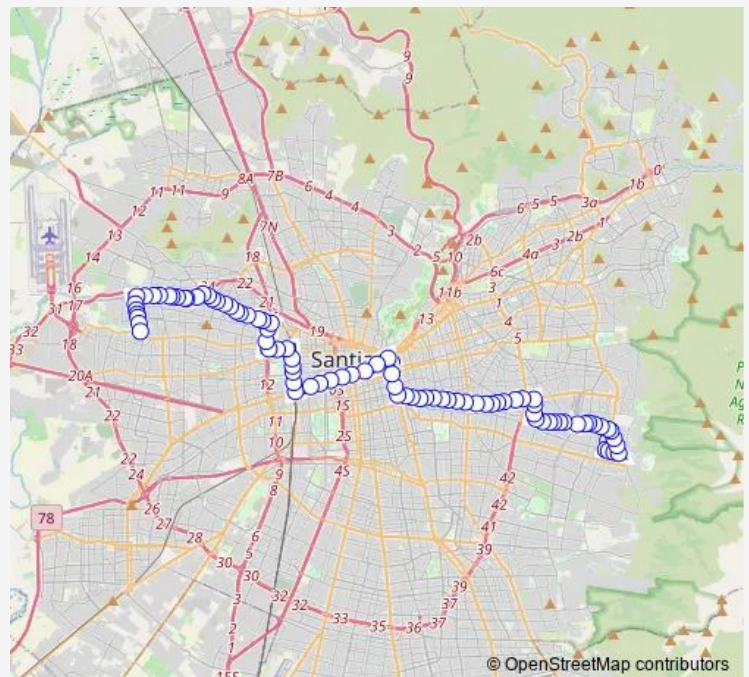

Pj444-Costanera Sur / esq. Cerámica

Pj445-Avenida Carrascal / esq. Pedro Gil de Castro

Pj446-Avenida Carrascal / esq. Avenida Neptuno

Pj447-Avenida Carrascal / esq. Samuel Izquierdo

Route schedule

Pj429-Avenida La Estrella / esq. Los Conquistadores — Pd499-Río Claro / esq. Valle Hermoso

Monday	00:00
Tuesday	00:00
Wednesday	00:00
Thursday	00:00
Friday	00:00
Saturday	00:00
Sunday	00:00

Route info

Direction: Pj429-Avenida La Estrella / esq. Los Conquistadores

Stops: 91

Trip Duration: 1 hour 43 min