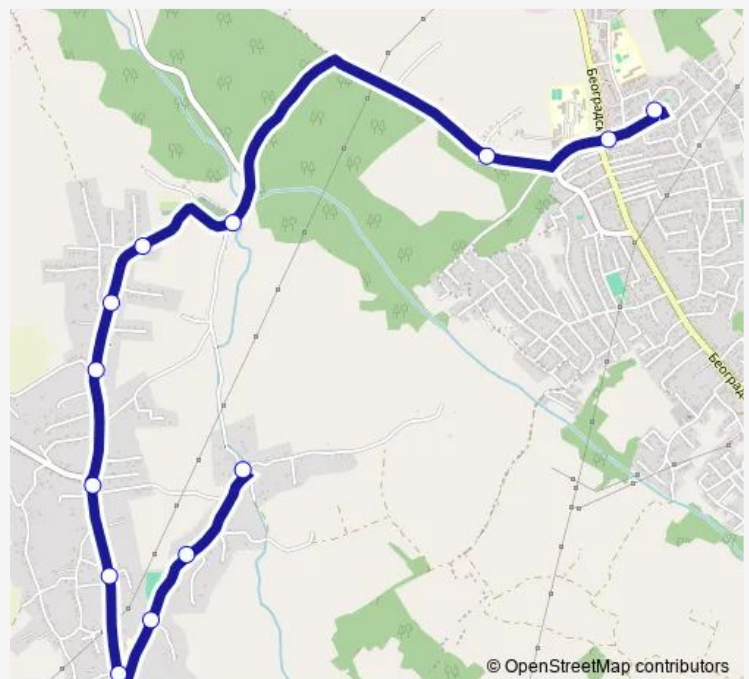

Wednesday 05:20-23:00

Thursday 05:20-23:00

Friday 05:20-23:00

Saturday 06:30-18:30

Sunday 06:30-13:10

Route info

Direction: Velika Moštanica (Živojina Tabakovića)

Stops: 13

Trip Duration: 0 hour 20 min

Direction

Sremčica /Naselje Gorica/ — Velika Moštanica (Živojina Tabakovića)

13 stops

[Open route schedule](#)

Sremčica /Naselje Gorica/

Sremčica /Ulaz/

Moštanička (Novo Naselje)

Živojina Tabakovića (Srednji Kraj)

Velika Moštanica (Živojina Tabakovića)

Route schedule

Sremčica /Naselje Gorica/ — Velika Moštanica (Živojina Tabakovića)

Monday 05:00-22:30

Tuesday 05:00-22:30

Wednesday 05:00-22:30

Thursday 05:00-22:30

Friday 05:00-22:30

Saturday 06:50-18:10

Sunday 06:50-12:50

Route info

Direction: Sremčica /Naselje Gorica/

Stops: 13

Trip Duration: 0 hour 20 min