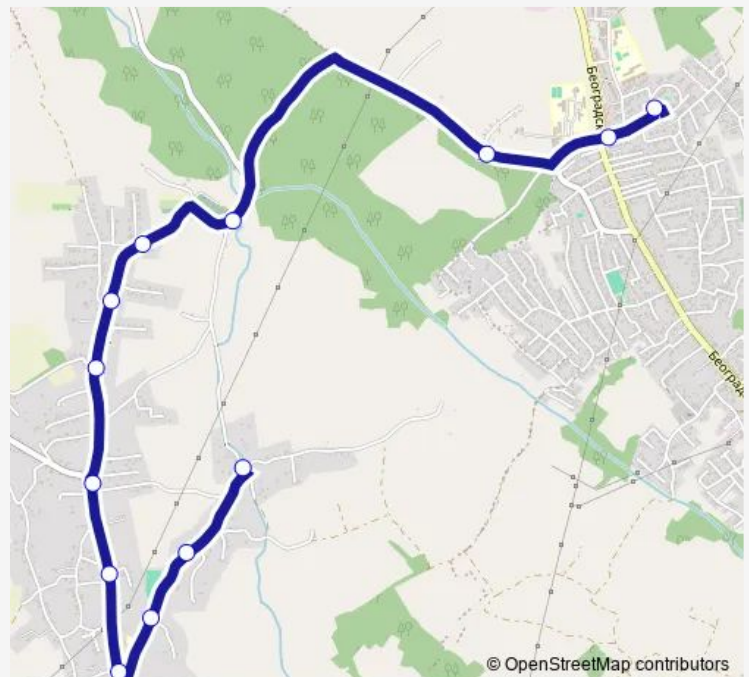

### Route schedule

Velika Moštanica (Živojina Tabakovića) — Sremčica /Naselje Gorica/

Monday 05:20-23:00

Tuesday 05:20-23:00

Wednesday 05:20-23:00

Thursday 05:20-23:00

Friday 05:20-23:00

Saturday 06:30-18:30

### Route info

Direction: Velika Moštanica (Živojina Tabakovića)

Stops: 13

Trip Duration: 0 hour 20 min

## Direction

Sremčica /Naselje Gorica/ — Velika Moštanica (Živojina Tabakovića)

13 stops

[Open route schedule](#)

Sremčica /Naselje Gorica/

Sremčica /Ulaz/

Moštanička (Novo Naselje)

Velika Moštanica /Groblje/

## Route schedule

Sremčica /Naselje Gorica/ — Velika Moštanica (Živojina Tabakovića)

Monday 05:00-22:30

Tuesday 05:00-22:30

Wednesday 05:00-22:30

Thursday 05:00-22:30

Friday 05:00-22:30

Saturday 06:50-18:10