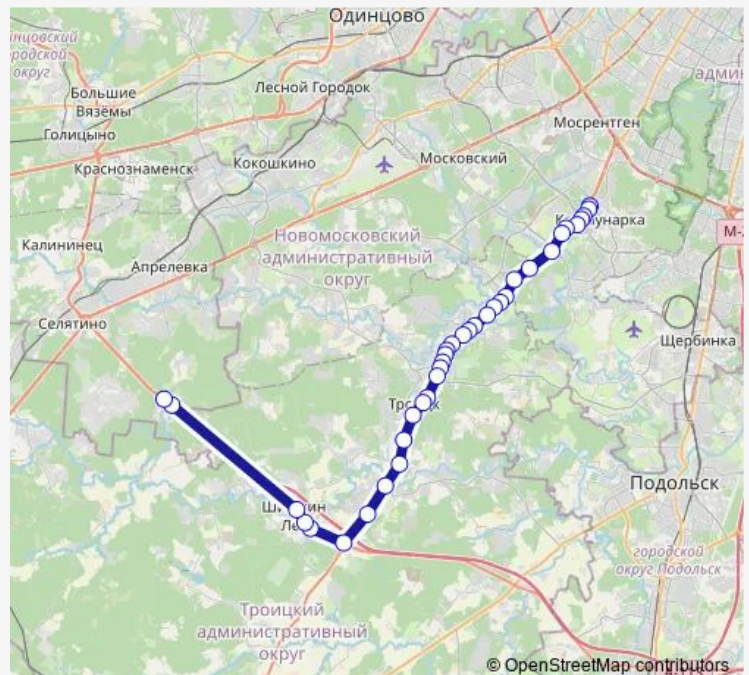

### Route schedule

Сосенское — Жёдочи

Monday 08:21-18:15

Tuesday 08:21-18:15

Wednesday 08:21-18:15

Thursday 08:21-18:15

Friday 08:21-18:15

Saturday 08:24-18:25

### Route info

Direction: Сосенское

Stops: 36

Trip Duration: 1 hour 5 min

513 — Сосенское - Жёдочи

Ватутинки-2

Улица Академика Харитона

Измиран