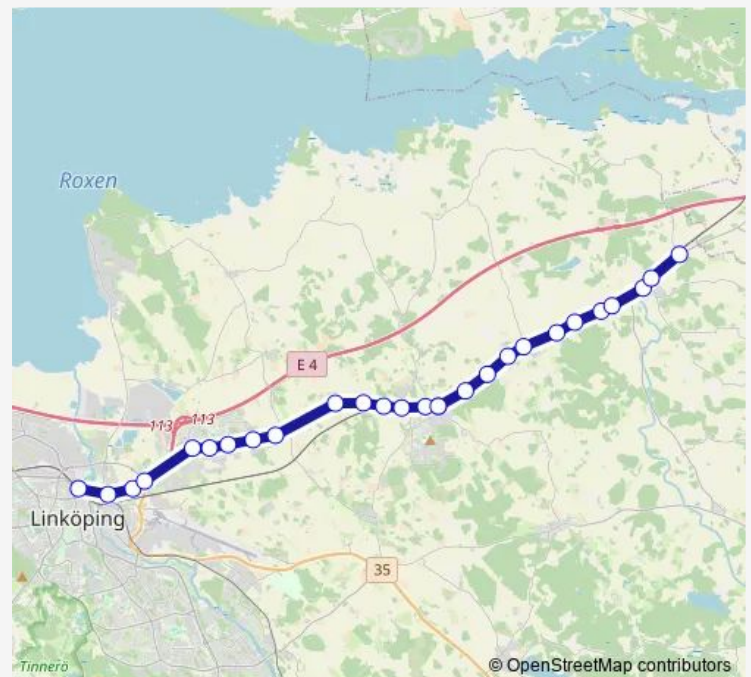

Vallhaga

Hästhovsvägen

Linghem station

Hästhovsvägen

Linghem Östra Hargsvägen

Bommedal

Lilla Bjursholmen

Stora Bjursholmen

Karlstorp

Beatelund

Malmskogen

Route schedule

Lillkyrkavägen — Linköping Centralstation

Monday 05:40-19:20

Tuesday 05:40-19:20

Wednesday 05:40-19:20

Thursday 05:40-19:20

Friday 05:40-19:20

Saturday 07:49-18:20

Sunday 09:10-18:10

Route info

Direction: Lillkyrkavägen

Stops: 28

Trip Duration: 0 hour 29 min

■ 513

BusMaps

Rydsätter

Snövägen

Tallboda centrum

Hagalundsvägen

Arenaskolan

Anders Ljungstedts gy.