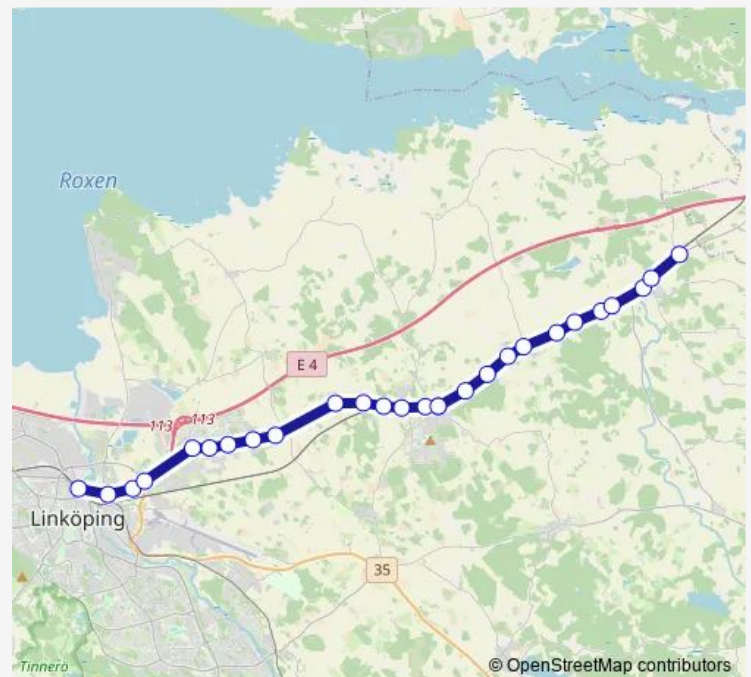

Vallhaga

Hästhovsvägen

Linghem station

Hästhovsvägen

Linghem Östra Hargsvägen

Bommedal

Lilla Bjursholmen

Stora Bjursholmen

Karlstorp

Beatelund

Malmskogen

Route schedule

Lillkyrkavägen — Linköping Centralstation

Monday 05:40-19:20

Tuesday 05:40-19:20

Wednesday 05:40-19:20

Thursday 05:40-19:20

Friday 05:40-19:20

Saturday 07:49-18:20

Sunday 09:10-18:10

Route info

Direction: Lillkyrkavägen

Stops: 28

Trip Duration: 0 hour 31 min

■ 513

BusMaps

Rydsätter

Snövägen

Tallboda centrum

Hagalundsvägen

Arenaskolan

Anders Ljungstedts gy.