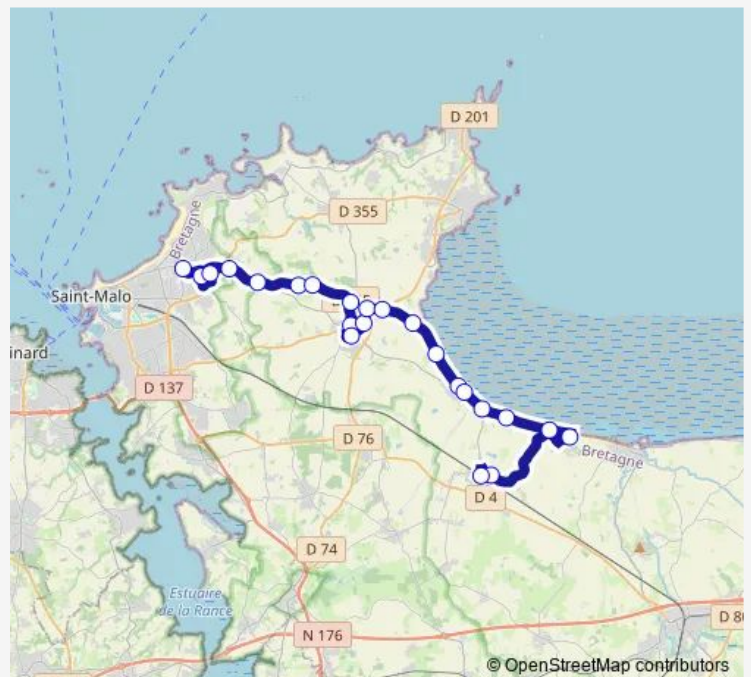

Bus 513 Ligne 513

[Go to website](#)

Direction

Paramé Mairie — La Fresnais Gare

23 stops

[Open route schedule](#)

- Paramé Mairie
- Henri Lemarié
- Lycée Maritime
- La Fontaine aux Pèlerins
- L'Afrique
- La Beuglais
- La Touesse
- Croix de l'Ormel
- La Main d'Argent
- Saint-Méloir Centre
- Le Clos au Coq
- Les Loges
- Les Portes Rouges
- Le Buot
- Les Nielles
- La Grève
- Saint-Benoît Centre
- Vildé la Marine
- Le Bout de la Ville
- La Quesmière
- Hirel Eglise

Route schedule

Paramé Mairie — La Fresnais Gare

Monday	16:50
Tuesday	16:50
Wednesday	—
Thursday	16:50
Friday	16:50
Saturday	—
Sunday	—

Route info

Direction: Paramé Mairie

Stops: 23

Trip Duration: 0 hour 45 min

513 — Ligne 513

La Masse

La Fresnais Gare

513 Bus time schedules and route maps are available in an offline PDF at busmaps.com. Use the busmaps.com website to see live bus times, train schedule or subway schedule, and step-by-step directions for all public transit in Saint-Malo