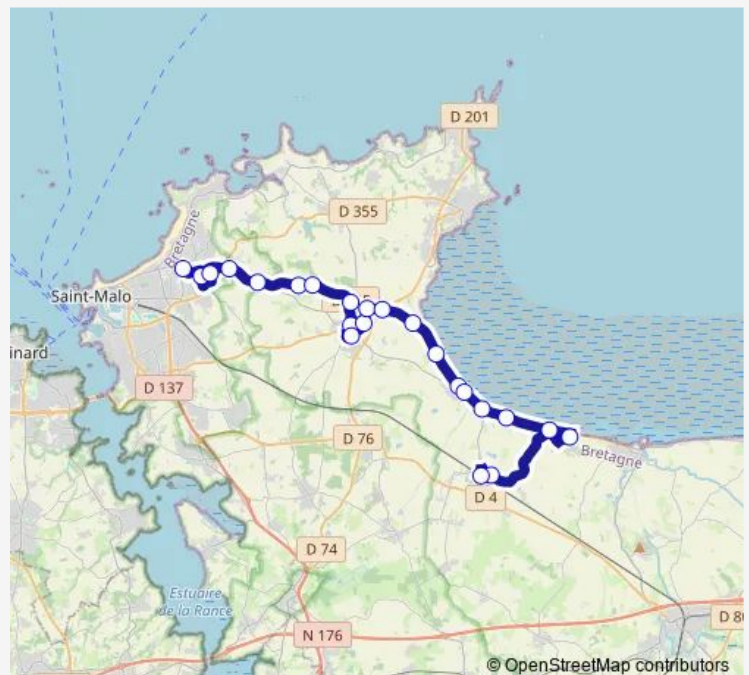

Bus 513 Ligne 513

[Go to website](#)

Direction

Paramé Mairie — La Fresnais Gare

23 stops

[Open route schedule](#)

Paramé Mairie

Henri Lemarié

Le Bout de la Ville

La Quesmière

Hirel Eglise

Route schedule

Paramé Mairie — La Fresnais Gare

Monday 16:50

Tuesday 16:50

Wednesday —

Thursday 16:50

Friday 16:50

Saturday —

Sunday —

Route info

Direction: Paramé Mairie

Stops: 23

Trip Duration: 0 hour 45 min