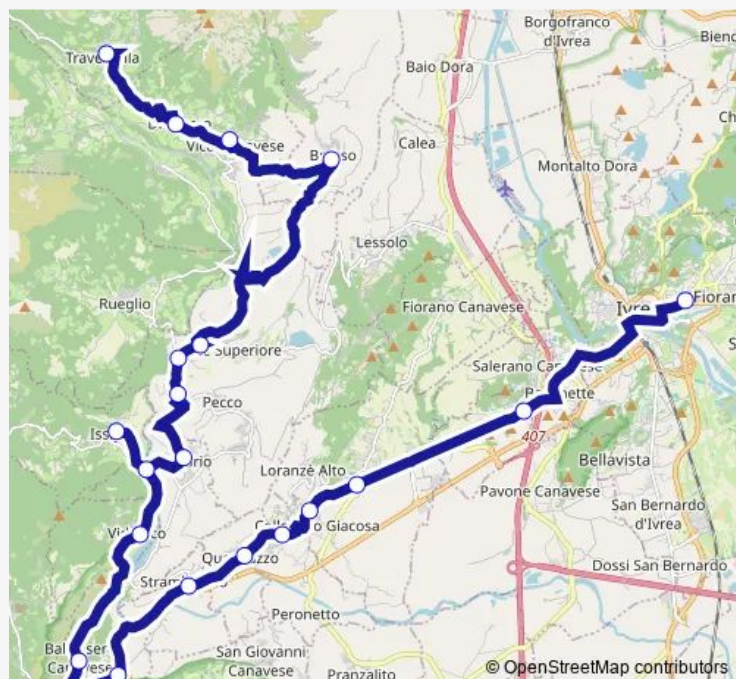

Campana

Samone

Ivrea - SAN Lorenzo - VIA Cascinette

Route schedule

Traversella — Ivrea - SAN Lorenzo - VIA Cascinette

Monday 18:00

Tuesday 18:00

Wednesday 18:00

Thursday 18:00

Friday 18:00

Saturday 18:00

Sunday —

Route info

Direction: Traversella

Stops: 21

Trip Duration: 1 hour 2 min

513 — Traversella-Ivrea (Ivrea)

Direction

Ivrea - Movicentro — Traversella

13 stops

[Open route schedule](#)

Ivrea - Movicentro

Ivrea - VIA DI Vittorio

Banchette

Lessolo

Alice Superiore

Bivio Rueglio - Incrocio SP 64 - SP 68 Ovest

Rueglio

Alice Superiore - Bivio - Incrocio SP 64 - SP 68 Est

Meugliano

Brosso

Vico Canavese