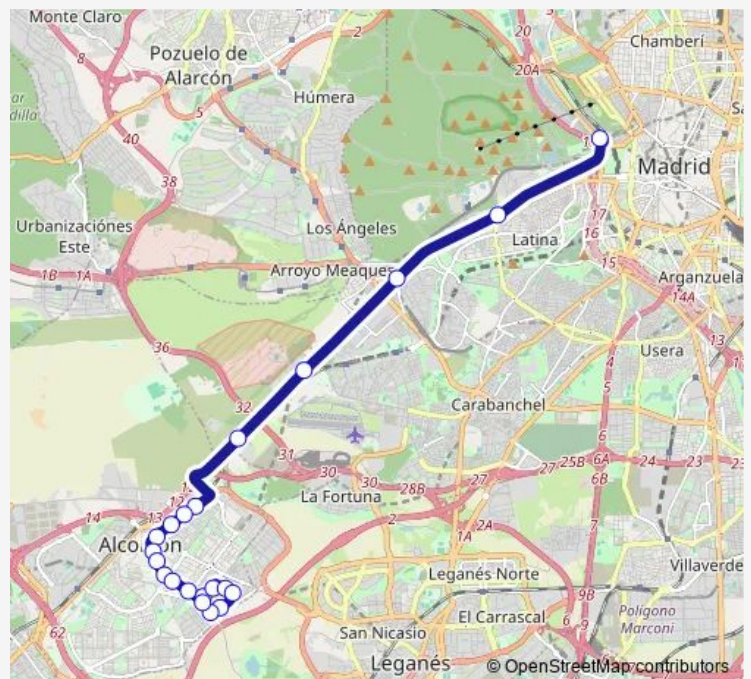

Fábricas-Ebanistas

Ebanistas-Fraguas

Polvoranca-Ebanistas

Polvoranca-Servicios Municipales

**Route schedule**

Virgen DEL Puerto-Campo DEL Moro — Polvoranca-Servicios Municipales

Monday 22:06-22:55

Tuesday 22:06-22:55

Wednesday 22:06-22:55

Thursday 22:06-22:55

Friday 22:06-22:55

Saturday 22:06-22:30

Sunday 22:06-22:30

**Route info**

Direction: Virgen DEL Puerto-Campo DEL Moro

Stops: 21

Trip Duration: 0 hour 26 min

513 — Madrid (Príncipe Pío)-Alcorcón (P.I. Urtinsa)

## Direction

Polvoranca-Olimpico Fco.Fdez.Ochoa — INTERCAMBIADOR DE PRÍNCIPE PÍO

15 stops

[Open route schedule](#)

Polvoranca-Olimpico Fco.Fdez.Ochoa

Polvoranca-Centro DE Salud

Polvoranca-Av.Alcalde José Aranda