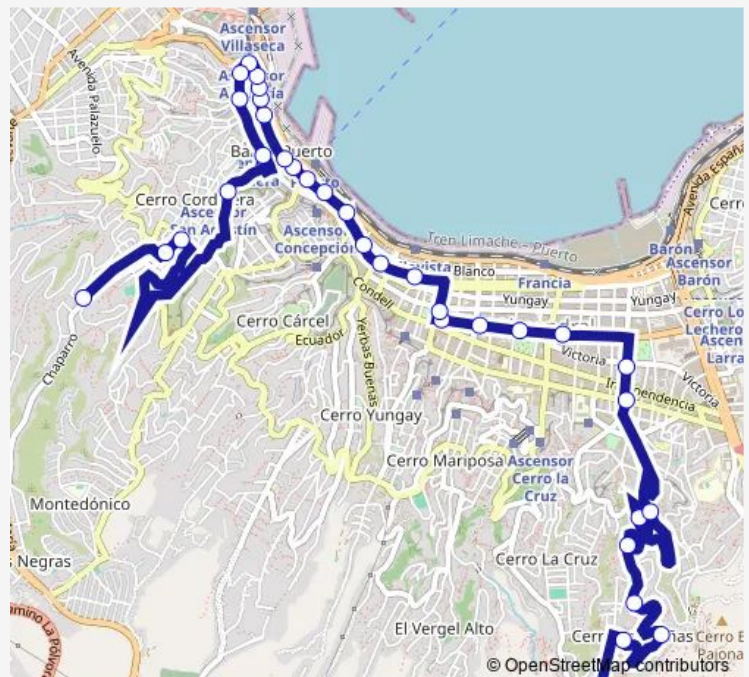

Wednesday 07:00-22:00

Thursday 07:00-22:00

Friday 07:00-22:00

Saturday 07:00-22:00

Sunday 08:00-21:00

Route info

Direction: Juan Fernandez - Guditecas / Oriente

Stops: 34

Trip Duration: 0 hour 23 min

513 — El Vergel - Cordillera

Blanco - Sotomayor

Blanco - Clave

Mercado - Puerto

Blanco - Marquez

Blanco - Aduana

Aduana

Bustamante - Capampagne

Bustamante - Valdivia

Serrano - Sotomayor

Jose Tomas Ramos 169 / Norte

Camino Cintura - Ing Hyatt / Oriente

Cuebas - Ing Hyatt

Millalonco

Direction

Pedro Montt - Simon Bolivar

Pedro Montt - Morris

Uruguay - Victoria / Poniente

Anticlea - Alessandri

Route schedule

Millalongo — Juan Fernandez - Guditecas / Poniente

Monday 07:00-22:00

Tuesday 07:00-22:00