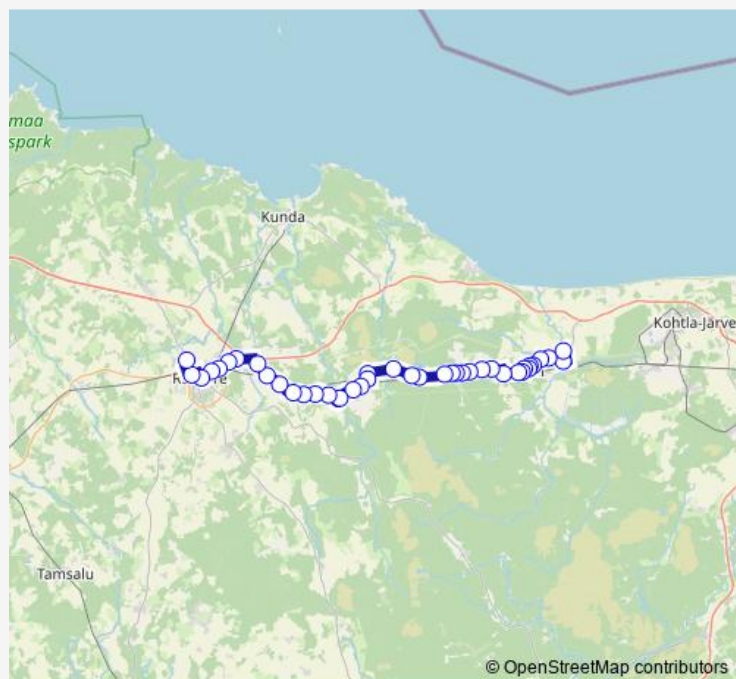

Liivakünka

Uljaste tee

Haansalu

Route schedule

Püssi — Põhjakeskus

Monday	13:15
Tuesday	13:15
Wednesday	13:15
Thursday	13:15
Friday	13:15
Saturday	07:50-13:15
Sunday	—

Route info

Direction: Püssi

Stops: 40

Trip Duration: 1 hour 10 min

513 — Püssi - Kiviõli - Vaeküla - Rakvere

Viru-Kabala

Viru-Kabala raudteejaam

Liiva

Nõmmise

Ulvi