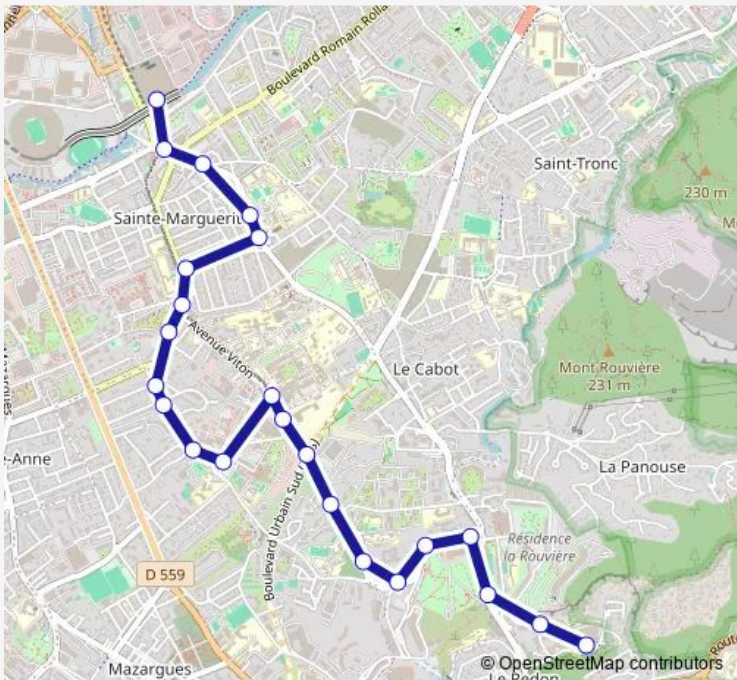

Bus 48T Métro Ste Marguerite Dromel - Hôpital Clairval

[Go to website](#)

Direction
 Hôpital Clairval — Métro Ste Marguerite Dromel
 23 stops
[Open route schedule](#)

- Hôpital Clairval
- Vallon du Redon
- Le Fangas
- La Rouvière
- St Joseph Bon Pasteur
- Valmante
- St Joseph Aiguier
- Chemin Colline St Joseph
- La Bruyère
- Collège Menu
- Viton Hôpital Ste Marguerite
- Château Sec
- Aiguier Cnrs
- Aiguier Cantini
- Aiguier Trioulet
- Le Brix Magalone
- Le Brix Sévigné
- Aubert Coin Joli
- Antide Boyer
- Ste Marguerite Vauthier
- Ste Marguerite

Route schedule
 Hôpital Clairval — Métro Ste Marguerite Dromel

Monday	07:00-21:37
Tuesday	07:00-21:37
Wednesday	07:00-21:37
Thursday	07:00-21:37
Friday	07:00-21:37
Saturday	07:00-21:37
Sunday	07:00-21:37

Route info
 Direction: Hôpital Clairval
 Stops: 23
 Trip Duration: 0 hour 13 min

■ 48T — Métro Ste Marguerite Dromel - Hôpital Clairval **BusMaps**

La Pugette

Métro Ste Marguerite Dromel

Direction

Métro Ste Marguerite Dromel — Hôpital Clairval

20 stops

[Open route schedule](#)

Métro Ste Marguerite Dromel

La Pugette

Aubert Ganay

Aubert Coin Joli

Le Brix Sévigné

Aiguier Trioulet