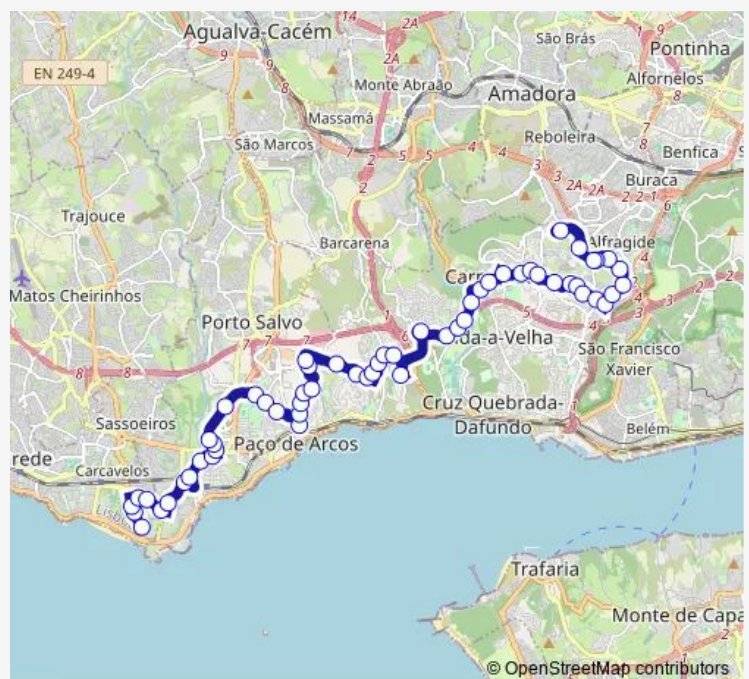

### Route schedule

Carcavelos (Sbe) — Carnaxide (Urbanização Norte)

Monday 07:00-20:25

Tuesday 07:00-20:25

Wednesday 07:00-20:25

Thursday 07:00-20:25

Friday 07:00-20:25

Saturday 07:00-20:00

### Route info

Direction: Carcavelos (Sbe)

Stops: 58

Trip Duration: 0 hour 55 min

1606 — Carnaxide (Av. João Paulo II) - Carcavelos (Nova SBE) via Terrugem

R Conde Rio Maior 56

Av Conde S Januário 54

R Manuel Viegas Guerreiro 1