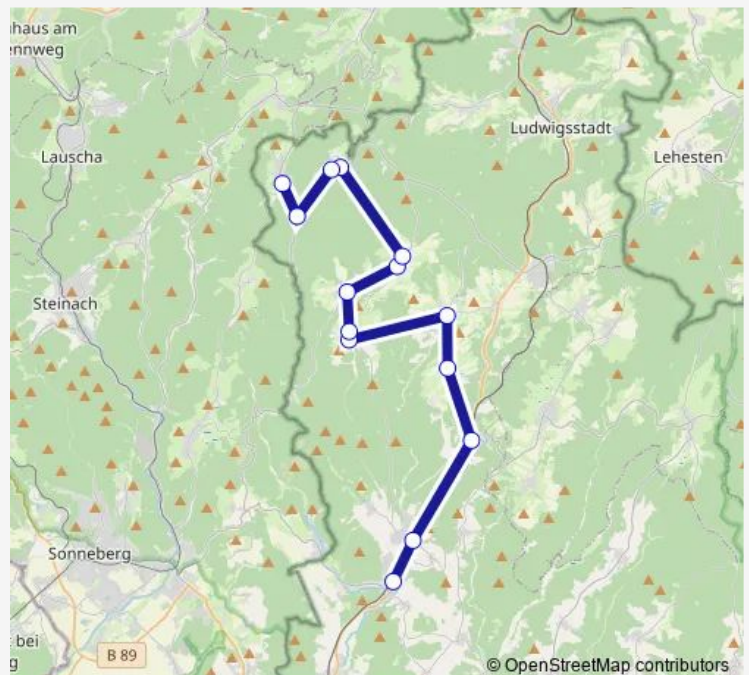

Friday 19:21-22:41

Saturday 08:21-22:41

Sunday 08:21-18:21

Route info

Direction: Pressig Bahnhof

Stops: 14

Trip Duration: 0 hour 38 min

Direction

Tettau Festhalle — Pressig Bahnhof

14 stops

[Open route schedule](#)

Tettau Festhalle

Alexanderhütte Kleintettauer Str.

Kleintettau Fa. Heinz-Glas

Kleintettau Friedrichsdamm

Kehlbach Ortsmitte

Saturday 09:00-19:00

Sunday 09:00-19:00

Route info

Direction: Tettau Festhalle

Stops: 14

Trip Duration: 0 hour 38 min

Direction

Pressig Bahnhof — Friedersdorf Ortsmitte