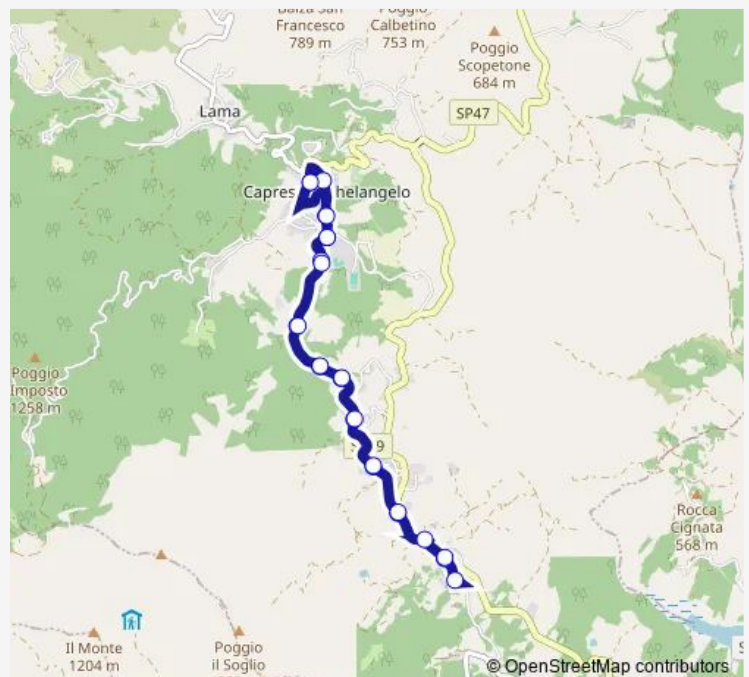

Caprese Michelangelo - Il Cerro

Fonte Moro

Ponte Singerna

Tozzetto Basso

Strapolino

Bv. Rancoli

Localita' Borgonuovo

San Cristoforo

San Cristoforo

Bivio Bigiarino

Borgonuovo

Route schedule

Caprese Michelangelo Scuole — Caprese Michelangelo - Il Cerro

Monday	—
Tuesday	13:35
Wednesday	—
Thursday	13:35
Friday	—
Saturday	—
Sunday	—

Route info

Direction: Caprese Michelangelo Scuole

Stops: 24

Trip Duration: 0 hour 30 min

Bv. Rancoli

Strapolino Alto

Caprese M. Bv. Stadio Direz. Paese

Caprese Michelangelo - Il Cerro

Direction

Campo Alla Fiera (Parcheggio) — Fragaiolo

37 stops

[Open route schedule](#)

Campo Alla Fiera (Parcheggio)

Anghiari - La Croce

La Ripa

Via Nova Distributore

Bv. Motina