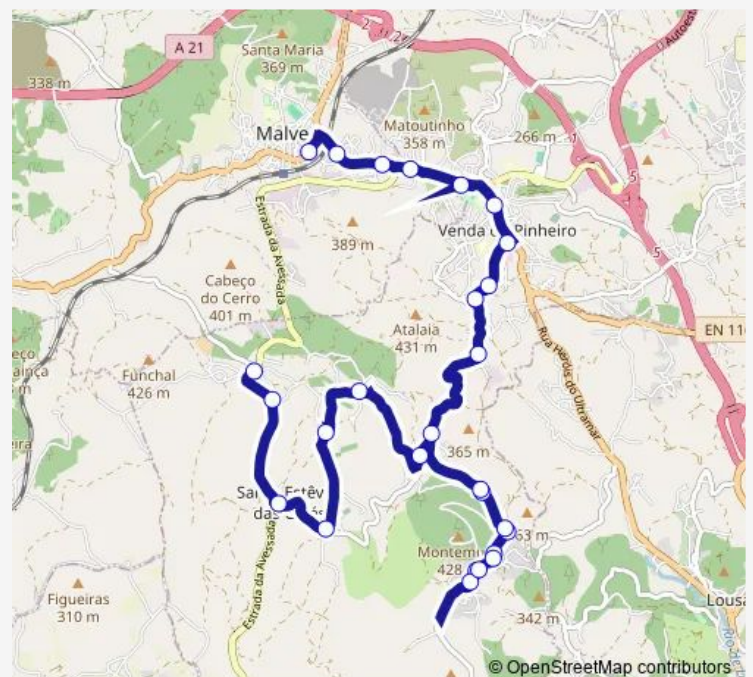

Thursday 17:45

Friday 17:45

Saturday —

Sunday —

Route info

Direction: R 25 Abril 18 (Malveira)

Stops: 27

Trip Duration: 0 hour 34 min

2104 — Avesada - Malveira (Terminal)

Caminho Casal Sequeiro

R da Escola 6 (Casal Sequeiro)

Lgo Sto Estevão 2 (Igreja)

R Da Cruz 17 (Sto Estevão Galés)

Vale do Uge (X) R 25 Abril

R 25 Abril 28

Direction

R 25 Abril 28 — R 25 Abril 36 (Malveira)

28 stops

[Open route schedule](#)

R 25 Abril 28

Vale do Uge (X) R 25 Abril

R Da Cruz 17 (Sto Estevão Galés)

Lgo Sto Estevão 2 (Igreja)

R da Escola 6 (Casal Sequeiro)

Wednesday 08:15

Thursday 08:15

Friday 08:15

Saturday —

Sunday —

Route info

Direction: R 25 Abril 28

Stops: 28