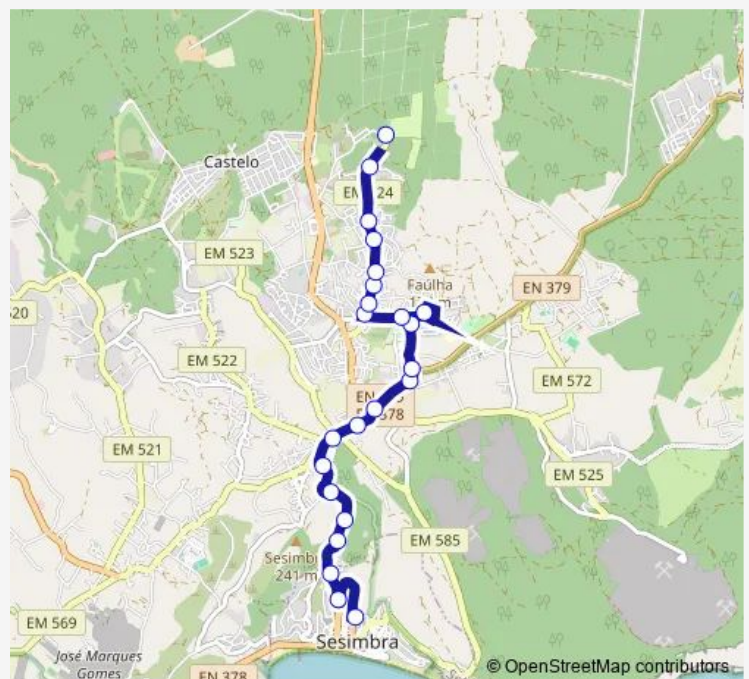

CH Cotovia (R Cotovia 30)

CH Cotovia (R Cotovia) URB Portão

CH Cotovia (R Cotovia) URB Portão

CH Cotovia (R Cotovia 2 (X) R S Andrea)

CH Cotovia (R CH Cotovia (X) B Carneiro)

**Route schedule**

Sesimbra (Terminal) — CH Cotovia (R CH Cotovia) Parq Campismo

Monday 07:30-18:20

Tuesday 07:30-18:20

Wednesday 07:30-18:20

Thursday 07:30-18:20

Friday 07:30-18:20

Saturday 17:35

Sunday 17:35

**Route info**

Direction: Sesimbra (Terminal)

Stops: 23

Trip Duration: 0 hour 25 min

3221 — Valbom - Sesimbra (Terminal), via Sampaio

CH Cotovia (R CH Cotovia) URB QTA Pinheiro

CH Cotovia (R CH Cotovia) Parq Campismo