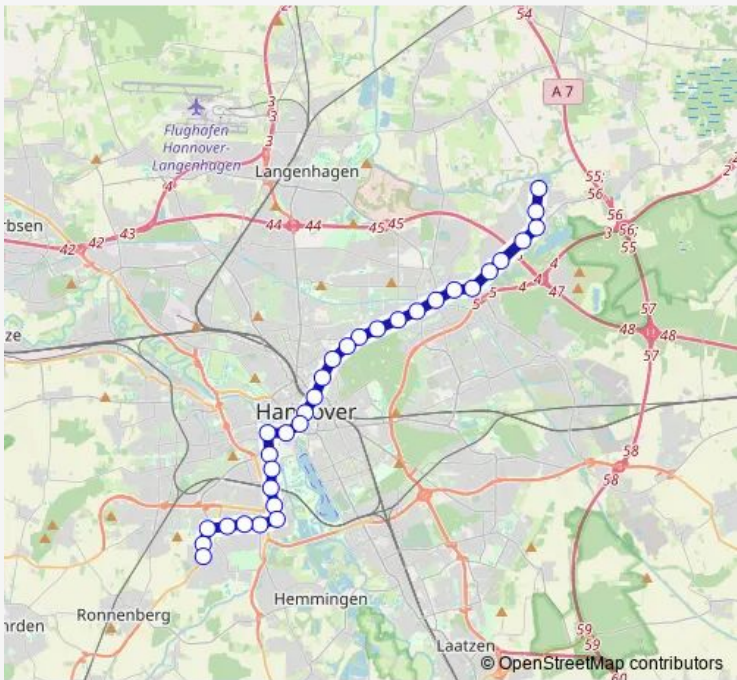

Suburban Railway 3

[Go to website](#)

Direction
 Altwarmbüchen — Hannover Wettbergen
 32 stops
[Open route schedule](#)

- Altwarmbüchen
- Altwarmbüchen Zentrum
- Altwarmbüchen Ernst-Grote-Str.
- Altwarmbüchen Opelstraße
- Hannover Oldenburger Allee
- Hannover Stadtfriedhof Lahe
- Hannover Paracelsusweg
- Hannover In den Sieben Stücken
- Hannover Noltemeyerbrücke
- Hannover Klingerstraße
- Hannover Spannhagengarten
- Hannover Pelikanstraße
- Hannover Vier Grenzen
- Hannover Lortzingstraße
- Hannover Lister Platz
- Hannover Sedanstraße/Lister M.
- Hannover Hauptbahnhof
- Hannover Kröpcke
- Hannover Markthalle/Landtag
- Hannover Waterloo
- Hannover Schwarzer Bär

Route info
 Direction: Altwarmbüchen
 Stops: 32
 Trip Duration: 0 hour 49 min

Hannover Allerweg

Hannover Stadionbrücke

Hannover Bahnhof Linden/Fischerhof

Hannover Schünemannplatz

Hannover Beekestraße

Hannover Wallensteinstraße

Hannover Noltemeyerbrücke

Hannover In den Sieben Stücken

Route schedule

Hannover Wettbergen — Altwarmbüchen

Monday	04:08-00:08 ⁺¹
Tuesday	04:08-02:35 ⁺¹
Wednesday	03:05-00:08 ⁺¹
Thursday	04:08-00:08 ⁺¹
Friday	04:08-02:50 ⁺¹
Saturday	03:50-02:50 ⁺¹
Sunday	03:50-00:08 ⁺¹

Route info

Direction: Hannover Wettbergen

Stops: 32

Trip Duration: 0 hour 49 min

Hannover Paracelsusweg

Hannover Stadtfriedhof Lahe

Hannover Oldenburger Allee

Altwarmbüchen Opelstraße