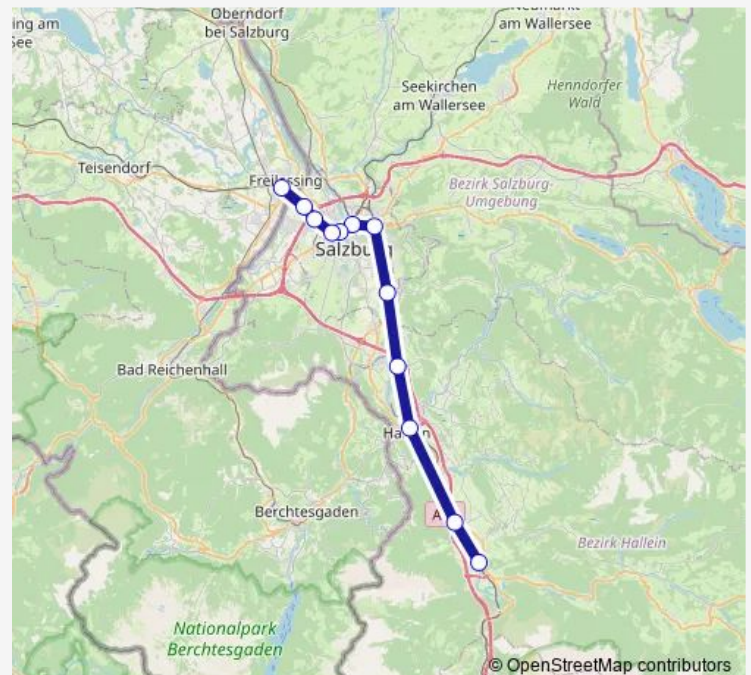

Regional Rail Service 3

[Go to website](#)

Direction

Golling-Abtenau — Freilassing

12 stops

[Open route schedule](#)

Golling-Abtenau

Kuchl

Hallein

Puch b.Hallein Urstein

Salzburg Süd

Salzburg Gnigl

Salzburg Hauptbahnhof

Salzburg Mülln-Altstadt

Salzburg Aighof

Salzburg Taxham Europark

Salzburg Liefering

Freilassing

Route schedule

Golling-Abtenau — Freilassing

Monday 06:30

Tuesday 06:30

Wednesday 06:30

Thursday 06:30

Friday 06:30

Saturday —

Sunday —

Route info

Direction: Golling-Abtenau

Stops: 12

Trip Duration: 0 hour 40 min