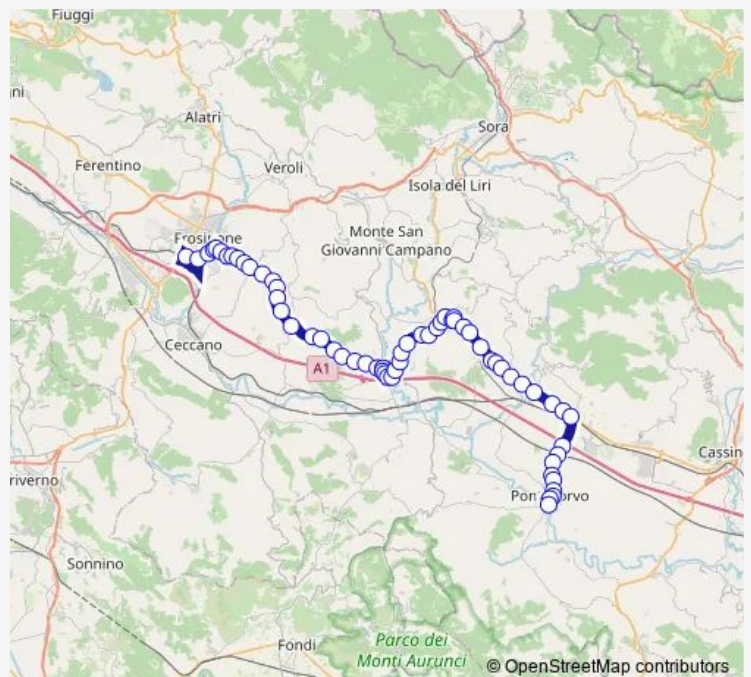

Frosinone | Via Casilina Via Focella # f5240

Torrice | Via Casilina Via Forcella Nord # f5241

Torrice | San Filippo # f5242

Torrice | Sant'Antonio # f5243

Torrice | Via Casilina Via Prata # f5244

Ripi | Zona Industriale Casilina # f5245

Ripi | Via Casilina Via Porroni # f5246

Ripi | Via Casilina Via Sabatino # f5247

Ripi | Bivio Casilina # f1992

Pofi | Via Casilina Via Colle Ceraso # f5249

Pofi | Via Casilina Via Colle Lisi # f5250

Ceprano | Via Casilina (Km 100) # f5251

Ceprano | Sfratti # f5252

**Route schedule**

Frosinone | Piazza Pertini # f3486 — Pontecorvo | Lungoliri # f4300

Monday	—
Tuesday	—
Wednesday	—
Thursday	—
Friday	—
Saturday	17:25
Sunday	—

**Route info**

Direction: Frosinone | Piazza Pertini # f3486

Stops: 62

Trip Duration: 1 hour 4 min

Frosinone - Pontecorvo # Po18d

Ceprano | Via Casilina Via Cese # f5253

Ceprano | Via Casilina Via Ripi # f5254

Ceprano | Via Casilina Via Serole # f5255

Ceprano | Via Casilina Via Campidoglio # f5256