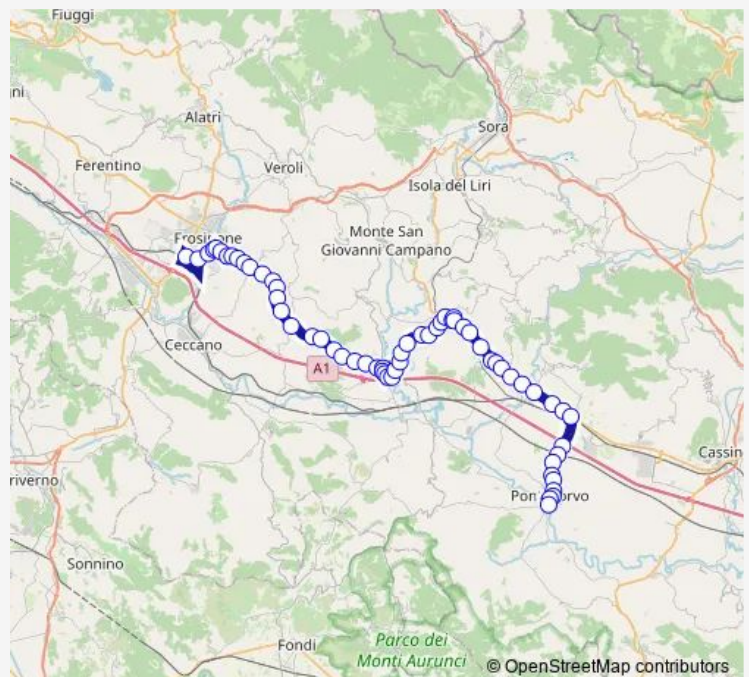

Frosinone | Via Casilina Via Focella # f5240

Torrice | Via Casilina Via Forcella Nord # f5241

Torrice | San Filippo # f5242

Torrice | Sant'Antonio # f5243

Torrice | Via Casilina Via Prata # f5244

Ripi | Zona Industriale Casilina # f5245

Ripi | Via Casilina Via Porroni # f5246

Ripi | Via Casilina Via Sabatino # f5247

Ripi | Bivio Casilina # f1992

Pofi | Via Casilina Via Colle Ceraso # f5249

Pofi | Via Casilina Via Colle Lisi # f5250

Ceprano | Via Casilina (Km 100) # f5251

Ceprano | Sfratti # f5252

Route schedule

Frosinone | Piazza Pertini # f3486 — Pontecorvo | Lungoliri # f4300

Monday	—
Tuesday	—
Wednesday	—
Thursday	—
Friday	—
Saturday	17:25
Sunday	—

Route info

Direction: Frosinone | Piazza Pertini # f3486

Stops: 62

Trip Duration: 1 hour 4 min

Frosinone - Pontecorvo # Po18d

Ceprano | Via Casilina Via Cese # f5253

Ceprano | Via Casilina Via Ripi # f5254

Ceprano | Via Casilina Via Serole # f5255

Ceprano | Via Casilina Via Campidoglio # f5256