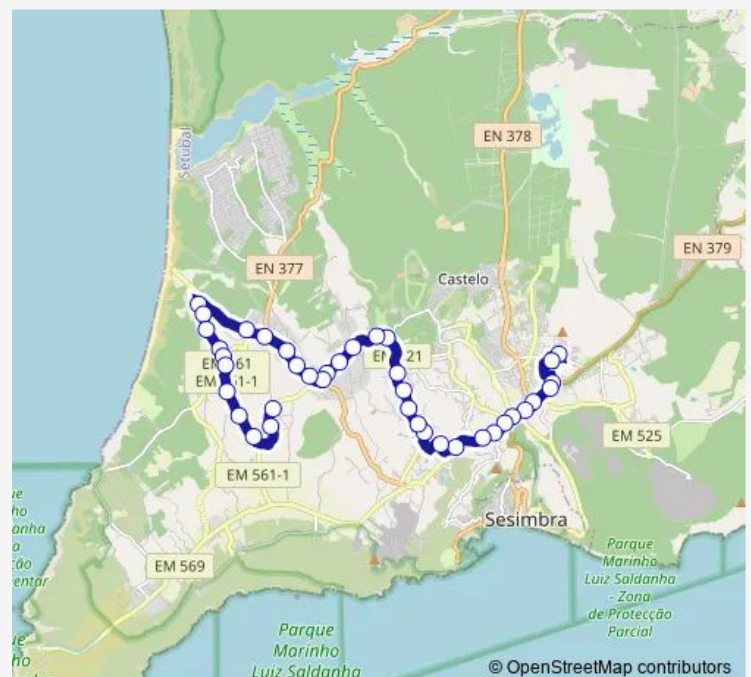

Monday 13:00-18:55

Tuesday 13:00-18:55

Wednesday 13:00-18:55

Thursday 13:00-18:55

Friday 13:00-18:55

Saturday —

Sunday —

Route info

Direction: Sampaio (Escolas) Terminal

Stops: 39

Trip Duration: 0 hour 40 min

3215 — Fornos - Sampaio (via Aiana)

Aiana Cima (AV Principal) C Cartilho

Caixas (AV Principal X Aiana DE C)

Caixas (EN 377 Caixeirense)