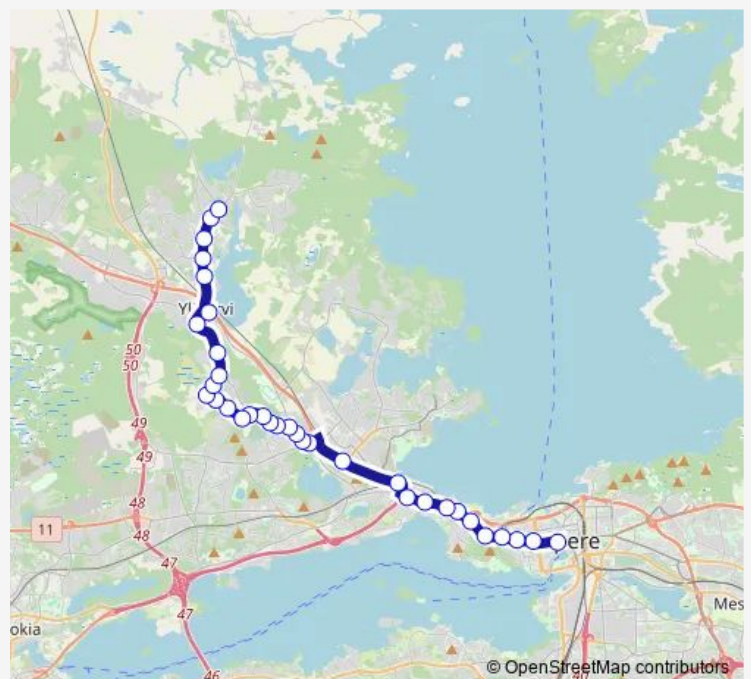

### Route schedule

Kauraslaaksontie — Keskustori G

Monday 04:20

Tuesday 04:20

Wednesday 04:20

Thursday 04:20

Friday 04:20-02:10<sup>+1</sup>

Saturday 05:10-02:30<sup>+1</sup>

### Route info

Direction: Kauraslaaksontie

Stops: 34

Trip Duration: 0 hour 31 min

Ylöjärventie

Lielahth I

Hiedanranta F

Pohjanmaantie