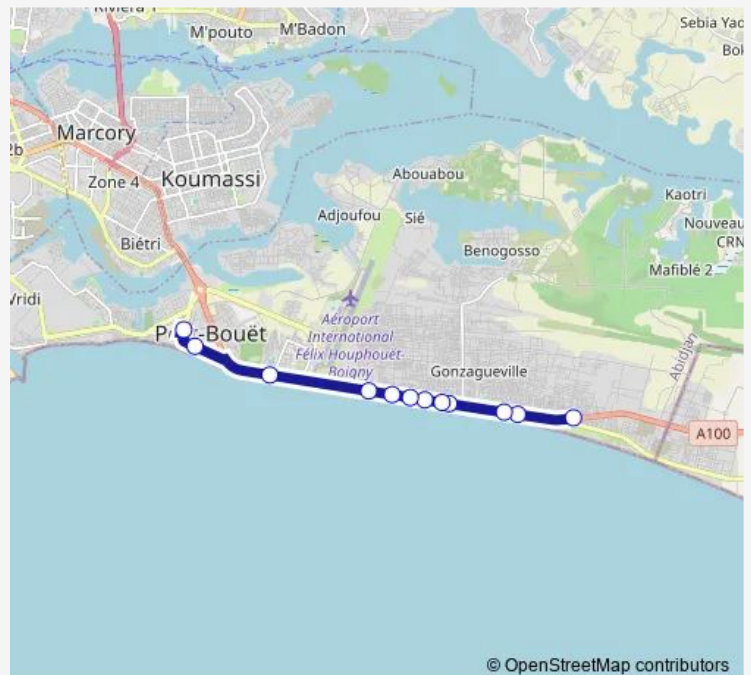

Direction

Anani - Rond-point — Marché de Port-Bouët

12 stops

[Open route schedule](#)

Anani - Rond-point

Carrefour Abraham

Carrefour Abraham

Eglise Catholique

Route schedule

Anani - Rond-point — Marché de Port-Bouët

Monday 06:00

Tuesday 06:00

Wednesday 06:00

Thursday 06:00

Friday 06:00

Saturday 06:00

Sunday 06:00

Route info

Direction: Anani - Rond-point

Stops: 12

Trip Duration: 0 hour 18 min

Direction

Marché de Port-Bouët — Anani - Rond-point

9 stops

[Open route schedule](#)

Marché de Port-Bouët

Carrefour Aéroport - Après le pont

Marché Adjoufou

Casier

Mosquée Sylla

Jean folly

Terre rouge