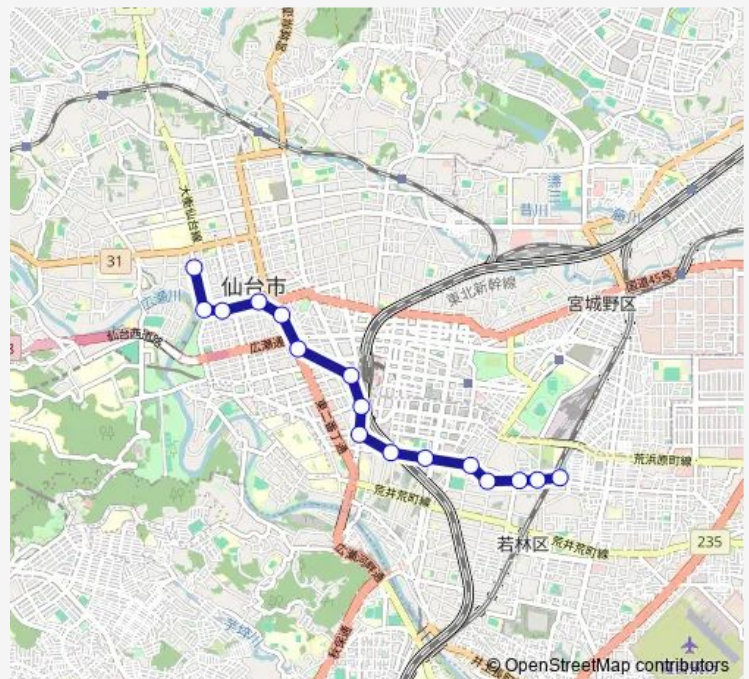

Bus J320 薬師駅→連坊→交通局

[Go to website](#)

Direction

交通局東北大学病院前 — 薬師堂駅

16 stops

[Open route schedule](#)

交通局東北大学病院前

市民会館前

連坊一丁目

連坊駅・仙前一高前

木ノ下一丁目

木ノ下四丁目

国分寺薬師堂前

薬師堂駅

Route schedule

交通局東北大学病院前 — 薬師堂駅

Monday 09:53-16:51

Tuesday 09:53-16:51

Wednesday 09:53-16:51

Thursday 09:53-16:51

Friday 09:53-16:51

Saturday 10:23-14:23

Sunday 10:23-14:23

Route info

Direction: 交通局東北大学病院前

Stops: 16

Trip Duration: 0 hour 32 min

■ J320 — 薬師駅→連坊→交通局

Direction

薬師堂駅 — 交通局東北大学病院前

16 stops

[Open route schedule](#)