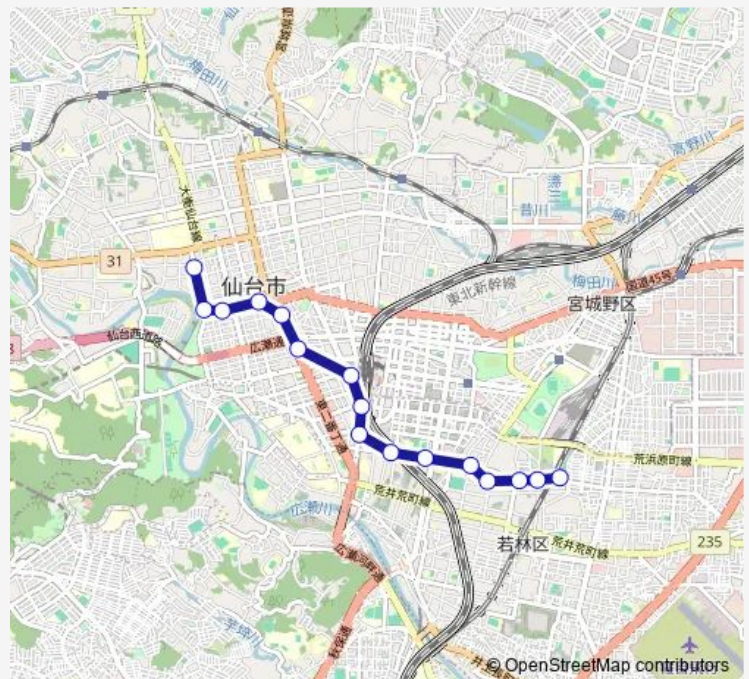

Bus J320 薬師駅→連坊→交通局

[Go to website](#)

Direction

交通局東北大学病院前 — 薬師堂駅

16 stops

[Open route schedule](#)

交通局東北大学病院前

市民会館前

連坊一丁目

連坊駅・仙台一高前

木ノ下一丁目

木ノ下四丁目

国分寺薬師堂前

薬師堂駅

Route schedule

交通局東北大学病院前 — 薬師堂駅

Monday 09:53-16:51

Tuesday 09:53-16:51

Wednesday 09:53-16:51

Thursday 09:53-16:51

Friday 09:53-16:51

Saturday 10:23-14:23

Sunday 10:23-14:23

Route info

Direction: 交通局東北大学病院前

Stops: 16

Trip Duration: 0 hour 31 min

J320 — 薬師駅→連坊→交通局

Direction

薬師堂駅 — 交通局東北大学病院前

16 stops

[Open route schedule](#)