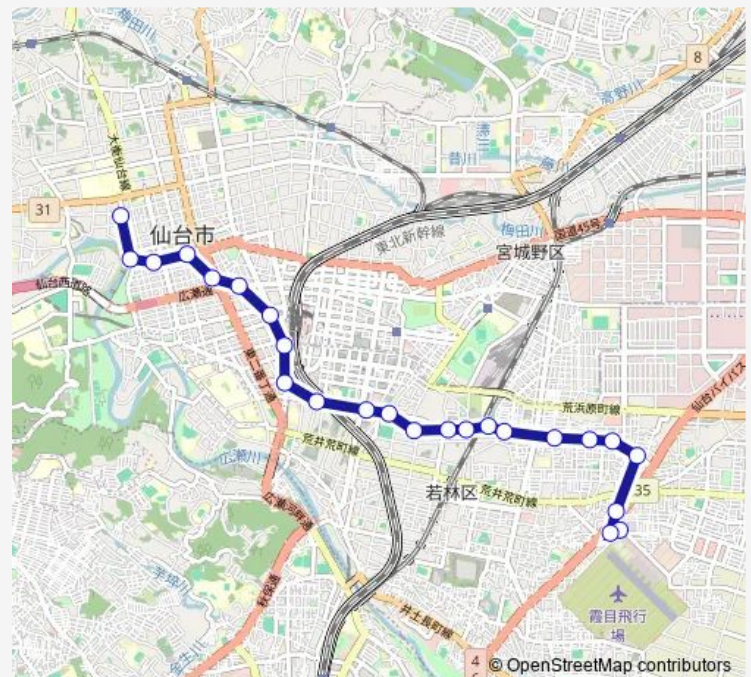

蒲町

蒲町歩道橋前

大和小学校東

大和小学校入口

大和町二丁目

大和町一丁目

薬師堂駅

国分寺薬師堂前

Thursday 09:05-13:05

Friday 09:05-13:05

Saturday —

Sunday —

Route info

Direction: 市営バス霞の目営業所前

Stops: 24

Trip Duration: 0 hour 52 min

J320 — 霞営→大和・連坊→交通局

メディアテーク前

市民会館前

交通局東北大学病院前

Direction

交通局東北大学病院前 — 市営バス霞の目営業所前

23 stops

[Open route schedule](#)