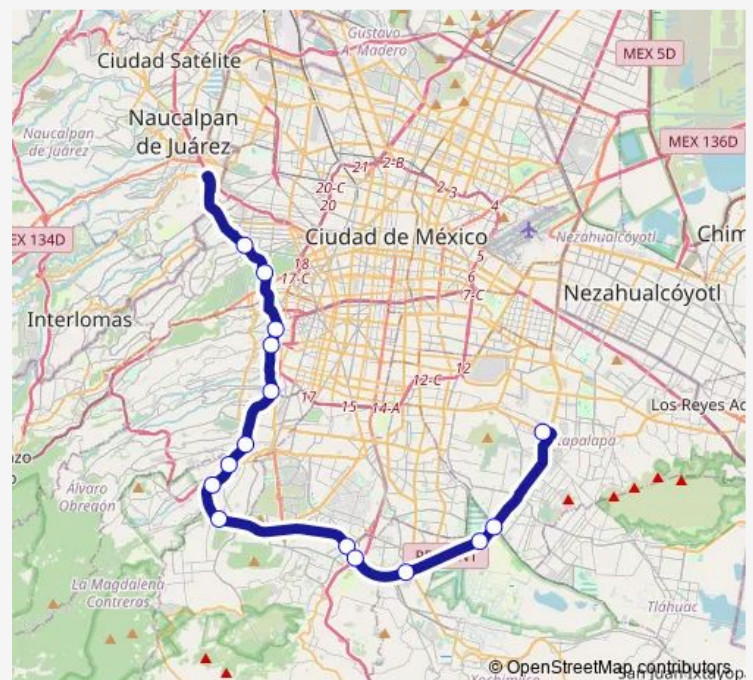

Anillo Periférico Canal de Garay - Parque Ecológico Xochimilco I

Anillo Periférico Canal de Garay - Canal de Chalco

C. C. Constitución de 1917 - Calz. Ermita Iztapalapa Entre Hortencia y Periferico

### Route schedule

Anillo Periférico Blvd. Manuel Avila Camacho - Paseo de la Reforma — C. C. Constitución de 1917 - Calz. Ermita Iztapalapa Entre Hortencia y Periferico

Monday	00:00
Tuesday	00:00
Wednesday	00:00
Thursday	00:00
Friday	00:00
Saturday	00:00
Sunday	00:00

### Route info

Direction: Anillo Periférico Blvd. Manuel Avila Camacho - Paseo de la Reforma

Stops: 15

Trip Duration: 3 hour 6 min

## Direction

C. C. Constitución de 1917 - Calz. Ermita Iztapalapa Entre Hortencia y Periferico — Anillo Periférico Blvd. Manuel Avila Camacho - Calz. Legaria

16 stops

[Open route schedule](#)

C. C. Constitución de 1917 - Calz. Ermita Iztapalapa Entre Hortencia y Periferico