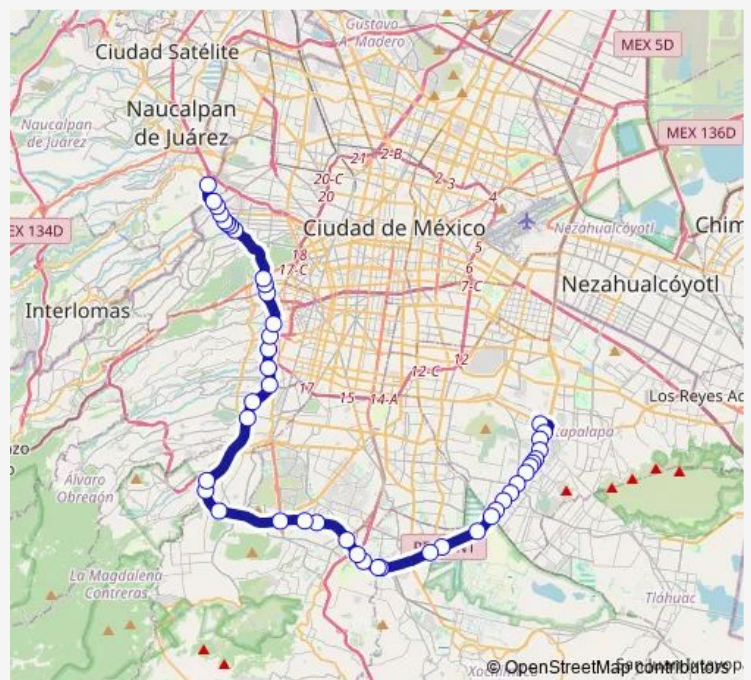

Av. Tláhuac

Anillo Periférico Canal de Garay - Jacarandas

Anillo Periférico Canal de Garay - Avila Camacho y Puente Peatonal

Anillo Periférico Canal de Garay - Area Federal Fave Sedena

Anillo Periférico Canal de Garay - Canal Nacional

Anillo Periférico Canal de Garay - Deportivo Xochimilco

Anillo Periférico Canal de Garay - Sauzales

Anillo Periférico Canal de Garay - Cafetales

Anillo Periférico Canal de Garay - Tec de Monterrey

Anillo Periférico Blvd. Adolfo Ruiz Cortines - México-Xochimilco

**Route schedule**

C. C. Constitución de 1917 - Calz. Ermita Iztapalapa Entre Hortencia y Periferico — Anillo Periférico Blvd. Manuel Avila Camacho - Antonio Velazquez

Monday	00:00
Tuesday	00:00
Wednesday	00:00
Thursday	00:00
Friday	00:00
Saturday	00:00
Sunday	00:00

**Route info**

Direction: C. C. Constitución de 1917 - Calz. Ermita Iztapalapa Entre Hortencia y Periferico

Stops: 45

Trip Duration: 3 hour 23 min

Anillo Periférico Blvd. Adolfo Ruiz Cortines - Kioto

Anillo Periférico Blvd. Adolfo Ruiz Cortines - Viaducto Tlalpan