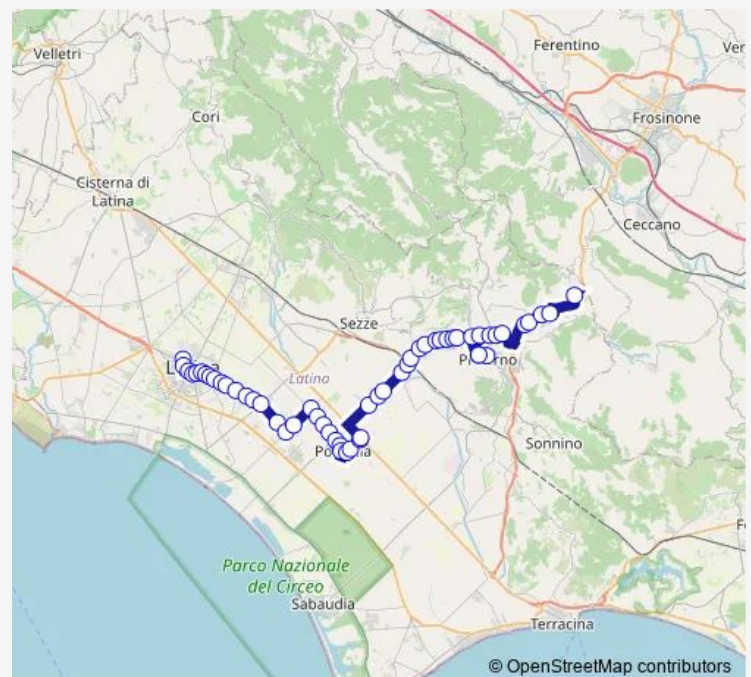

Wednesday 11:15

Thursday 11:15

Friday 11:15

Saturday 11:15

Sunday —

Route info

Direction: Latina | Terminal Bus # f3092

Stops: 55

Trip Duration: 1 hour 20 min

Latina - Prossedi # Pv17a

Pontinia | Str. Tavolato Via Migliara 47 # f3316

Pontinia | Borgo Pasubio # f3317

Pontinia | Via Napoli Corso Europa # f3318

Pontinia | Piazza Pio VI # f3319