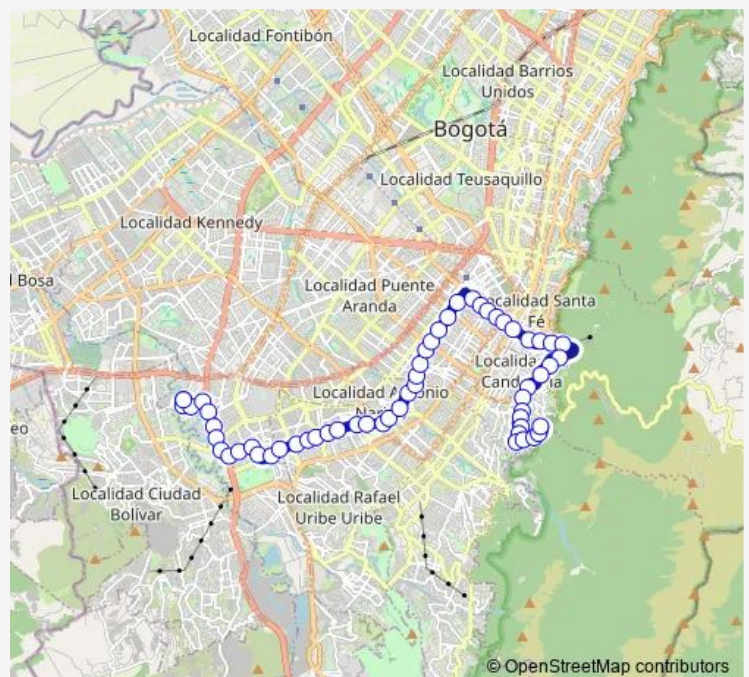

AK 24 - CL 32A Sur

AK 24 - CL 31 Sur

AK 24 - CL 27 Sur

AK 24 - CL 24 Sur

Route schedule

CL 68B Sur - KR 62 Br. Rincon de Venecia II — CL 68B Sur - KR 62 Br. Rincon de Venecia II

Monday 04:00-23:00

Tuesday 04:00-23:00

Wednesday 04:00-23:00

Thursday 04:00-23:00

Friday 04:00-23:00

Saturday 04:00-23:00

Sunday 05:00-22:00

Route info

Direction: CL 68B Sur - KR 62 Br. Rincon de Venecia II

Stops: 58

Trip Duration: 2 hour 39 min

■ L616 — Los Laches

TV 21A - DG 20 Sur

KR 20 - CL 18 Sur

KR 20 - CL 14 Sur

KR 24 - CL 8 Sur

AK 21 - AC 1

KR 24 - CL 1d