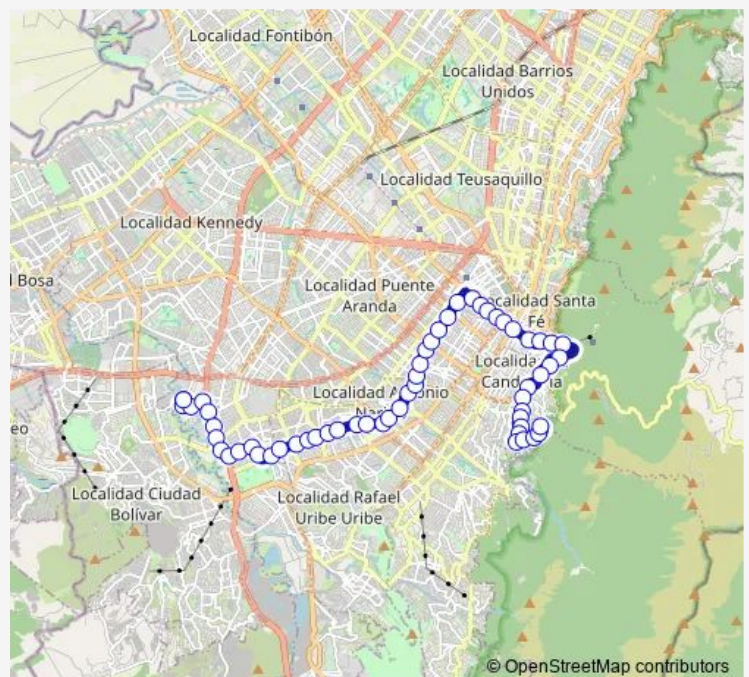

AK 24 - CL 32A Sur

AK 24 - CL 31 Sur

AK 24 - CL 27 Sur

AK 24 - CL 24 Sur

Route schedule

CL 68B Sur - KR 62 Br. Rincon de Venecia li — CL 68B Sur - KR 62 Br. Rincon de Venecia li

Monday 04:00-23:00

Tuesday 04:00-23:00

Wednesday 04:00-23:00

Thursday 04:00-23:00

Friday 04:00-23:00

Saturday 04:00-23:00

Sunday 05:00-22:00

Route info

Direction: CL 68B Sur - KR 62 Br. Rincon de Venecia li

Stops: 58

Trip Duration: 3 hour 23 min

L616 — Los Laches

TV 21A - DG 20 Sur

KR 20 - CL 18 Sur

KR 20 - CL 14 Sur

KR 24 - CL 8 Sur

AK 21 - AC 1

KR 24 - CL 1d