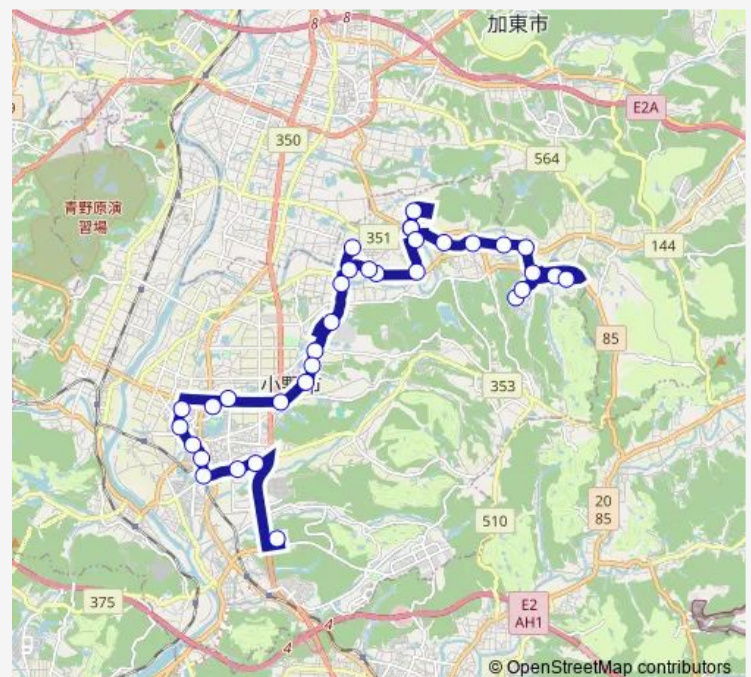

船木町交差点北

Route schedule

北播磨総合医療センター — うぐいす台

Monday 12:50-18:00

Tuesday —

Wednesday 12:50-18:00

Thursday —

Friday 12:50-18:00

Saturday 12:50-18:00

Sunday —

Route info

Direction: 北播磨総合医療センター

Stops: 34

Trip Duration: 1 hour 2 min

コミセン下東条

福住・小田下

買野

管理事務所前

うぐいす台

Direction

電鉄小野駅 — 下東条小学校

25 stops

[Open route schedule](#)

電鉄小野駅