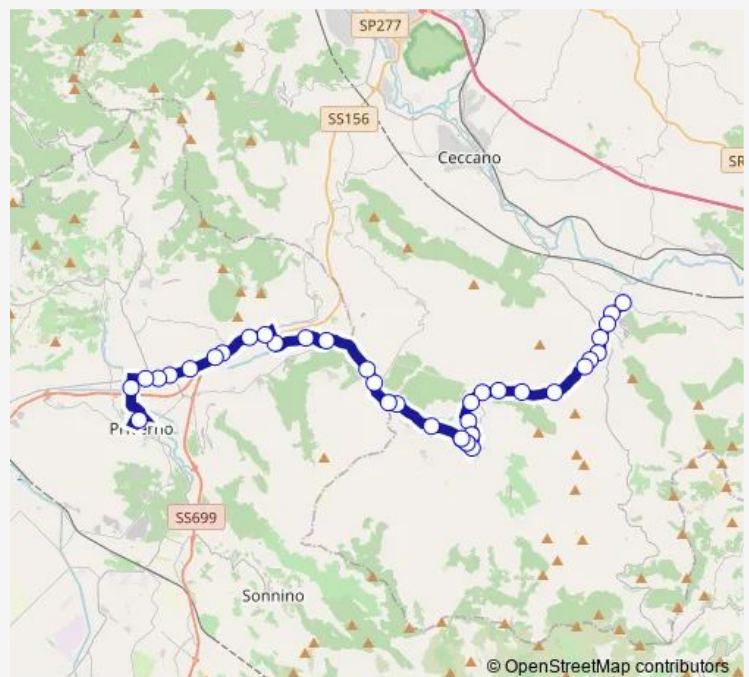

Direction

Castro | Madonna del Piano # f5457 — Priverno | Terminal Bus | Ist. Superiore T. Rossi # f3429

37 stops

[Open route schedule](#)

- Castro | Madonna del Piano # f5457
- Castro | Campo Sportivo # f5458
- Castro | Cimitero # f5459
- CASTRO | Via Vallecorsa Via Gugliette # f6343
- CASTRO | Vallefratta # f6381
- CASTRO | Via Gugliette Via Valle Amore # f6382
- CASTRO | Via Gugliette (Km 2) # f6383
- CASTRO | Via Gugliette (Km 3) # f6384
- AMASENO | Via Vallefratta (Km 4) # f6385
- AMASENO | Via Vallefratta (Km 5) # f6386
- AMASENO | Via Vallefratta Via Nazzano # f6387
- AMASENO | Cimitero # f6388
- AMASENO | Contrada Valle Martina # f6389
- AMASENO | Via Vallefratta Via Prati # f6390
- Amaseno | Via Don Sturzo Via Gugliette # f3685
- Amaseno | Via Don Sturzo Via Moro # f3686
- Amaseno | Piazza San Rocco # f3687
- Amaseno | Via Don Sturzo Via Moro # f3688
- Amaseno | Via Don Sturzo Via Gugliette # f3689
- Amaseno | Via Farneti # f3690
- Amaseno | Via Gugliette Via Prati La Cesa # f3691

Route schedule

Castro | Madonna del Piano # f5457 — Priverno | Terminal Bus | Ist. Superiore T. Rossi # f3429

Monday	06:35
Tuesday	06:35
Wednesday	06:35
Thursday	06:35
Friday	06:35
Saturday	06:35
Sunday	—

Route info

Direction: Castro | Madonna del Piano # f5457

Stops: 37

Trip Duration: 0 hour 40 min

Madonna del Piano - Priverno # Mp098a

Amaseno | Via Gugliette (Km 12) # f3692

Prossedi | Via Vallefratta Via Mole # f3693

Prossedi | Via Monti Lepini (Porera) # f3520

Priverno | Via Monti Lepini (Km 23) # f3521

Priverno | Via Monti Lepini (Mezzagosto) # f3522

Priverno | Via Monti Lepini (Mezzagosto) # f3523

Priverno | Montalcide # f3524