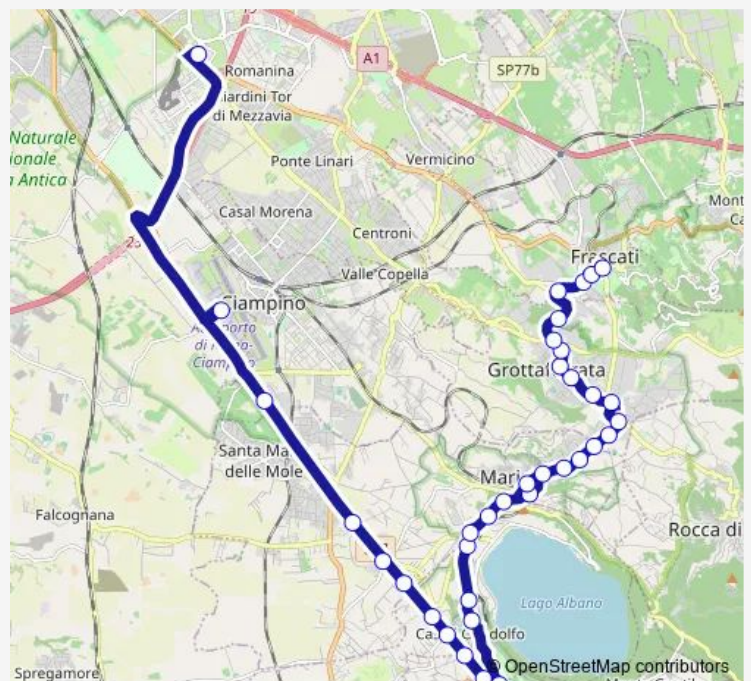

**Bus Roma Anagnina - Frascati # Jj100d**

[Go to website](#)

**Direction**

Roma | Anagnina (Metro A) # f3583 — Frascati | Piazza Marconi # f12858

37 stops

[Open route schedule](#)

Roma | Anagnina (Metro A) # f3583

Marino | Via Ferentum Via dei Laghi # f12738

Marino | Via Ferentum Largo Negrone # f12739

Marino | via Fratti piazza Matteotti # f1667

**Route schedule**

Roma | Anagnina (Metro A) # f3583 — Frascati | Piazza Marconi # f12858

Monday	—
Tuesday	—
Wednesday	—
Thursday	—
Friday	—
Saturday	06:30-20:45
Sunday	06:30-20:45

**Route info**

Direction: Roma | Anagnina (Metro A) # f3583

Stops: 37

Trip Duration: 1 hour 15 min

Roma Anagnina - Frascati # Jj100d

Marino | Ospedale San Giuseppe # f12820

Marino | Cimitero # f12821

Marino | Corso Colonna Via Trilussa # f12823

Grottaferrata | Via V. Veneto (Dep. S. Giuseppe) # f12824

Grottaferrata | Via V. Veneto Via Velletri # f12825