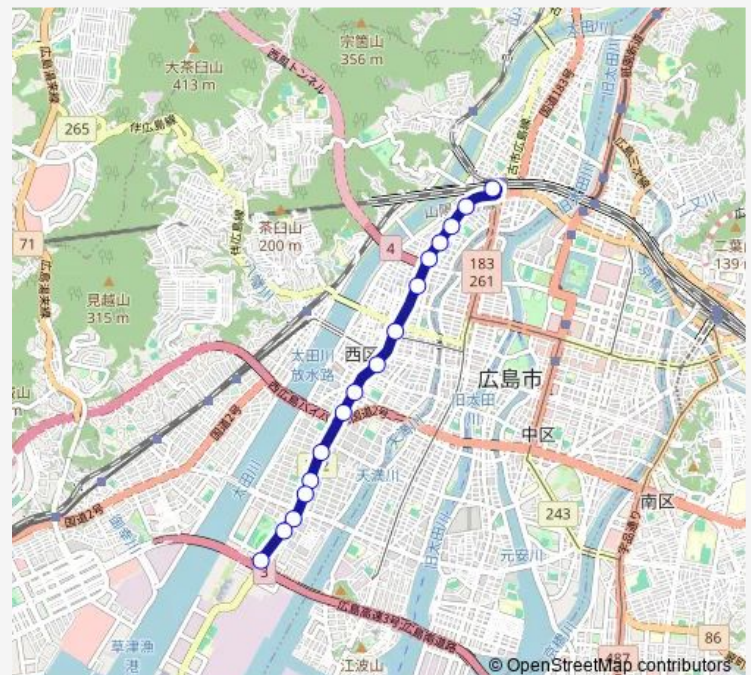

Bus 8-1 8号線

[Go to website](#)

Direction

横川駅前 — 観音新町三丁目

16 stops

[Open route schedule](#)

横川駅前

横川新町

中広中学校前

中広三丁目

中広二丁目

中広一丁目

天満町

西観音町

観音小学校前

旭橋入口

南観音三丁目

南観音小学校前

南観音七丁目

西税務署入口

総合グランド入口

観音新町三丁目

Route schedule

横川駅前 — 観音新町三丁目

Monday 20:09

Tuesday 20:09

Wednesday 20:09

Thursday 20:09

Friday 20:09

Saturday —

Sunday —

Route info

Direction: 横川駅前

Stops: 16

Trip Duration: 0 hour 20 min

■ 8-1 — 8号線

BusMaps