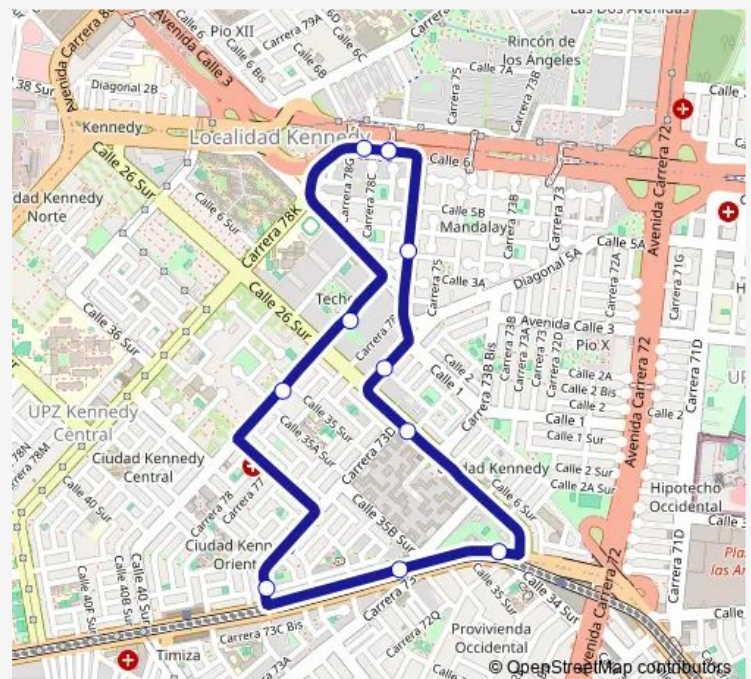

AV. 1 de Mayo - CL 35 Sur

AV. 1 de Mayo - CL 35B Sur

CL 38B Sur - TV 73C Bis B

KR 78B - CL 35 Sur

KR 78B - CL 1 Sur

Banderas

Banderas

### Route schedule

Banderas — Banderas

Monday 04:00-23:49

Tuesday 04:00-23:49

Wednesday 04:00-23:49

Thursday 04:00-23:49

Friday 04:00-23:49

Saturday 04:00-23:45

### Route info

Direction: Banderas

Stops: 11

Trip Duration: 0 hour 33 min

8-1 — Kennedy Central

## Route info

Direction: CL 26 Sur - KR 73d

Stops: 8

Trip Duration: 0 hour 12 min