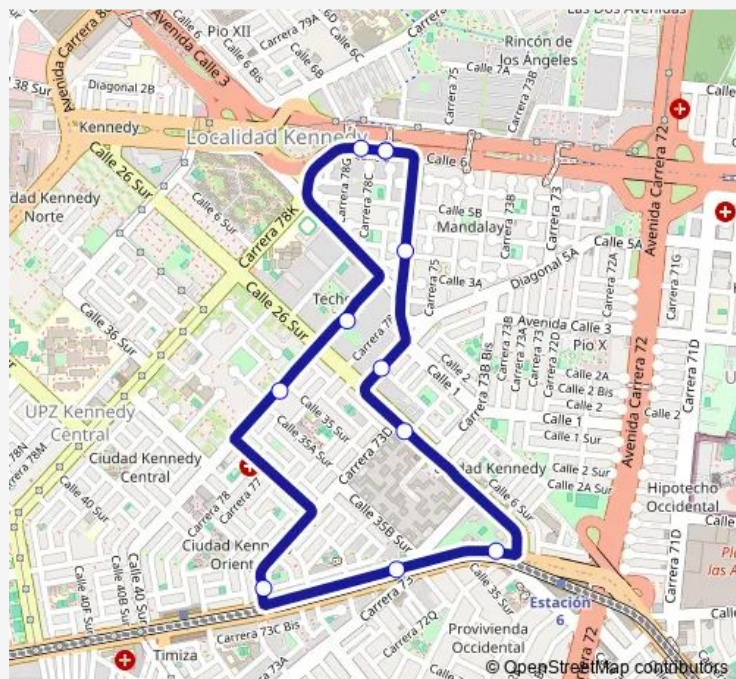

Kr 75 - Cl 5A Sur

CL 26 Sur - KR 73d

AV. 1 de Mayo - CL 35 Sur

AV. 1 de Mayo - CL 35B Sur

CL 38B Sur - TV 73C Bis B

KR 78B - CL 35 Sur

KR 78B - CL 1 Sur

Banderas

Saturday 04:00-23:45

Sunday 04:00-22:56

Route info

Direction: Banderas

Stops: 11

Trip Duration: 0 hour 28 min

8-1 — Kennedy Central

Direction

Banderas — KR 78B - CL 35 Sur

8 stops

[Open route schedule](#)

Banderas

KR 78 - CL 4

Kr 75 - Cl 5A Sur

CL 26 Sur - KR 73d

AV. 1 de Mayo - CL 35 Sur

AV. 1 de Mayo - CL 35B Sur

CL 38B Sur - TV 73C Bis B

KR 78B - CL 35 Sur

Route schedule

Banderas — KR 78B - CL 35 Sur

Monday	20:31-00:20 ⁺¹
Tuesday	20:31-00:20 ⁺¹
Wednesday	20:31-00:20 ⁺¹
Thursday	20:31-00:20 ⁺¹
Friday	20:31-00:20 ⁺¹
Saturday	20:31-00:20 ⁺¹
Sunday	22:10-23:20