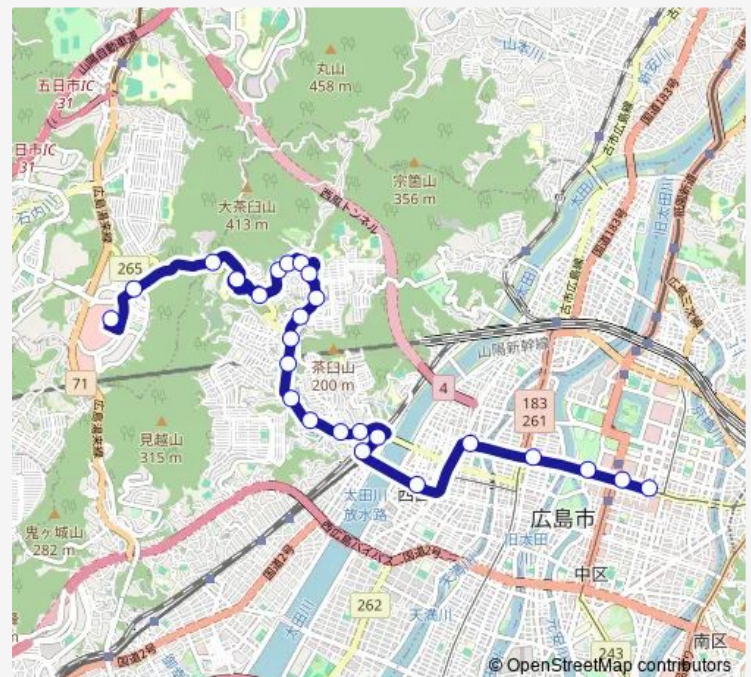

Bus 17H ジアウトレット広島線

[Go to website](#)

Direction

ジアウトレット 広島 — 八丁堀(ハンズ前)

24 stops

[Open route schedule](#)

ジアウトレット 広島

そらの北

己斐峠

己斐城山墓苑前

広電己斐団地入口

広電己斐団地

やまなみ

緑ヶ丘入口

無線台下

己斐上四丁目上

己斐上四丁目

己斐峠入口

己斐中学校入口

紅葉園

己斐小学校

みどり幼稚園

己斐中二丁目

福島町

都町

上天満町

十日市

Route schedule

ジアウトレット 広島 — 八丁堀(ハンズ前)

Monday 07:01-07:51

Tuesday 07:01-07:51

Wednesday 07:01-07:51

Thursday 07:01-07:51

Friday 07:01-07:51

Saturday —

Sunday —

Route info

Direction: ジアウトレット 広島

Stops: 24

Trip Duration: 0 hour 35 min

■ 17H ジアウトレット広島線