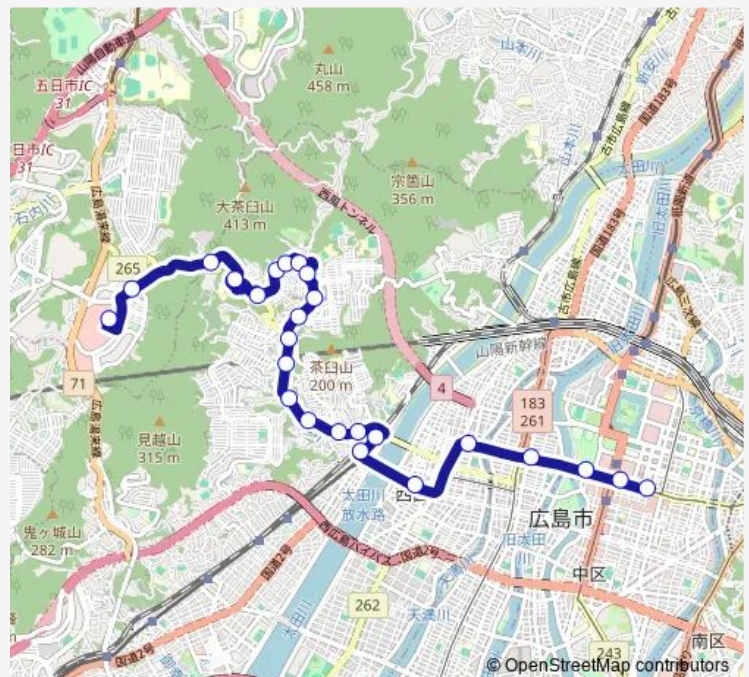

Thursday 07:01-07:51

Friday 07:01-07:51

Saturday —

Sunday —

Route info

Direction: ジアウトレット 広島

Stops: 24

Trip Duration: 0 hour 35 min