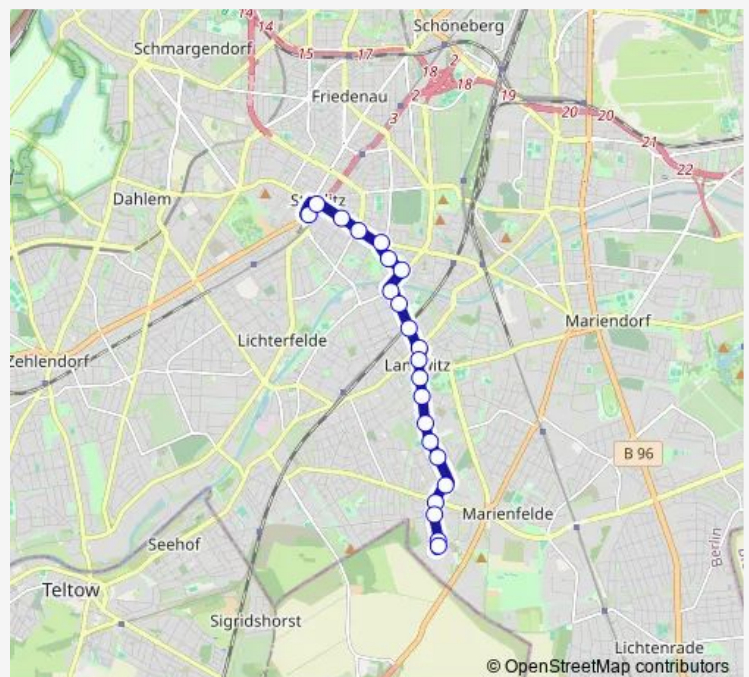

Plantagenstr. (Berlin)

Heesestr. (Berlin)

### Route schedule

Waldsassener Str. (Berlin) — S+U Rathaus Steglitz (Berlin)

Monday	04:24-00:05 <sup>+1</sup>
Tuesday	04:24-00:05 <sup>+1</sup>
Wednesday	04:24-00:05 <sup>+1</sup>
Thursday	04:24-00:05 <sup>+1</sup>
Friday	04:24-00:05 <sup>+1</sup>
Saturday	05:25-00:05 <sup>+1</sup>
Sunday	07:05-00:05 <sup>+1</sup>

### Route info

Direction: Waldsassener Str. (Berlin)

Stops: 23

Trip Duration: 0 hour 27 min

M82

BusMaps

S+U Rathaus Steglitz (Berlin) [Busbahnhof]

S+U Rathaus Steglitz (Berlin)

## Route info

Direction: Waldsassener Str. (Berlin)

Stops: 23

Trip Duration: 0 hour 24 min