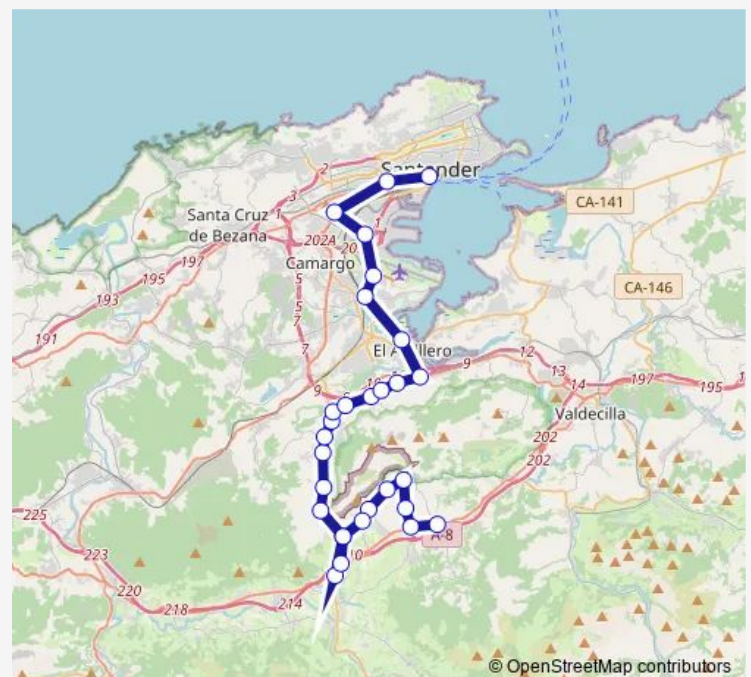

Thursday 07:20-16:50

Friday 07:20-16:50

Saturday —

Sunday —

Route info

Direction: Cruce Los Llanos (Penagos)

Stops: 29

Trip Duration: 1 hour 0 min

Santander-Penagos

BusMaps

San Salvador (San Salvador)

Centro Salud (Astillero)

Plaza Los Pueblos (Maliaño)

Valle Real (Maliaño)

Corte Ingles (Peñacastillo)

C.Carrefour (Peñacastillo)

La Bolera (Sobarzo)

Quintanilla (Cabarceno)

Cabarceno (Cabarceno)

La Quintana (El Arenal)

Cruce Arenal (El Arenal)

Cruce Los Llanos (Penagos)

Route schedule

Terminal Saron (Saron) — Cruce Los Llanos (Penagos)

Monday 07:10-16:30

Tuesday 07:10-16:30

Wednesday 07:10-16:30

Thursday 07:10-16:30

Friday 07:10-16:30

Saturday —

Sunday —

Route info