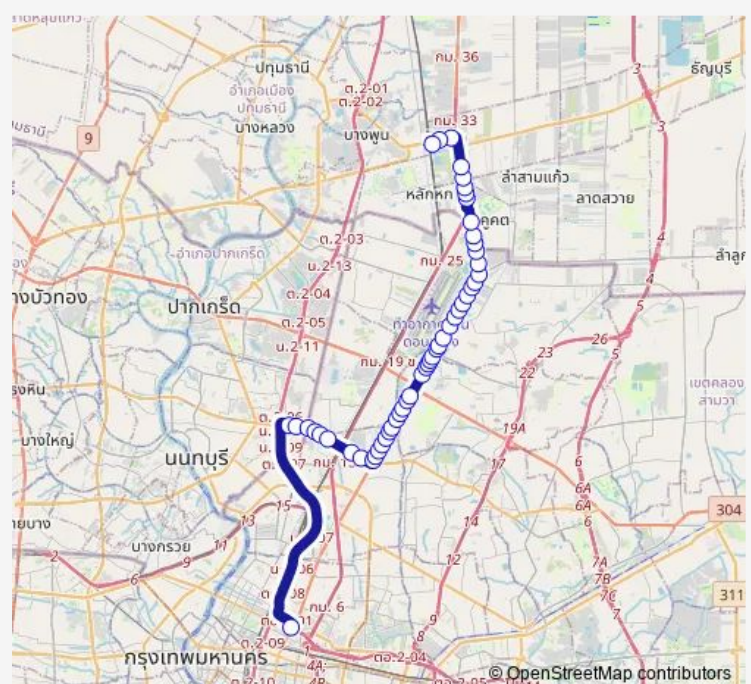

### Route schedule

อนุสาวรีย์ชัยสมรภูมิ (เกาะพหลโยธิน);Victory Monument (Phahon Yothin) — อุรังลิต;Bus Depot Rangsit

|           |       |
|-----------|-------|
| Monday    | 00:00 |
| Tuesday   | 00:00 |
| Wednesday | 00:00 |
| Thursday  | 00:00 |
| Friday    | 00:00 |
| Saturday  | 00:00 |
| Sunday    | 00:00 |

### Route info

Direction: อนุสาวรีย์ชัยสมรภูมิ (เกาะพหลโยธิน);Victory Monument (Phahon Yothin)

Stops: 50

Trip Duration: 1 hour 34 min

1-22E (522) — อุรังลิต - อนุสาวรีย์ชัยสมรภูมิ; Rangsit - Victory Monument