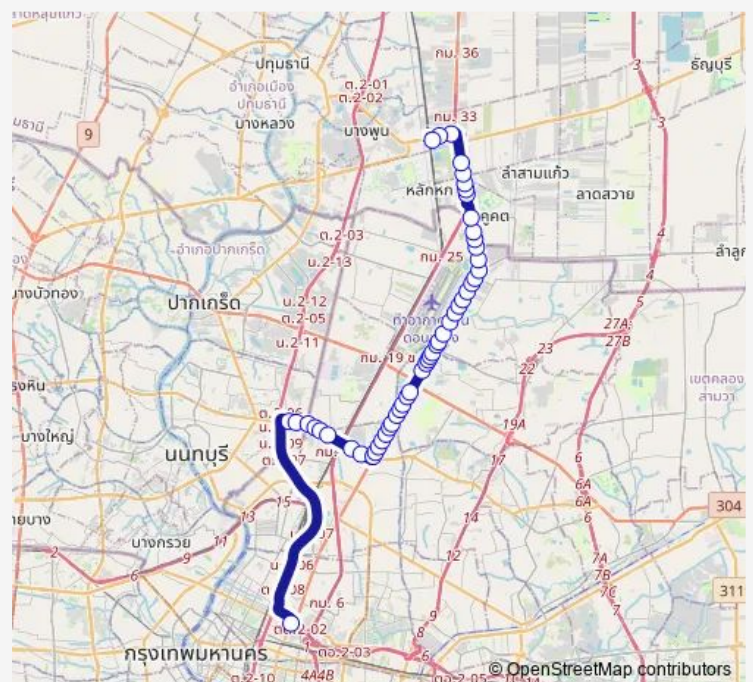

ตรงข้ามโรงเรียนสารวิทยา;Opposite Sarawittaya School

ตรงข้าม ม.ศรีปทุม;Opposite Sripatum University

โรงเรียนบางบัว;Bangbua School

หมู่บ้านถาวรวิลล่าบางบัว 1;Thaworn Villa Bang Bua 1 Village

Route schedule

อนุสาวรีย์ชัยสมรภูมิ (เกาะพหลโยธิน);Victory Monument (Phahon Yothin) — อุรังลิต;Bus Depot Rangsit

Monday	00:00
Tuesday	00:00
Wednesday	00:00
Thursday	00:00
Friday	00:00
Saturday	00:00
Sunday	00:00

Route info

Direction: อนุสาวรีย์ชัยสมรภูมิ (เกาะพหลโยธิน);Victory Monument (Phahon Yothin)

Stops: 50

Trip Duration: 1 hour 34 min