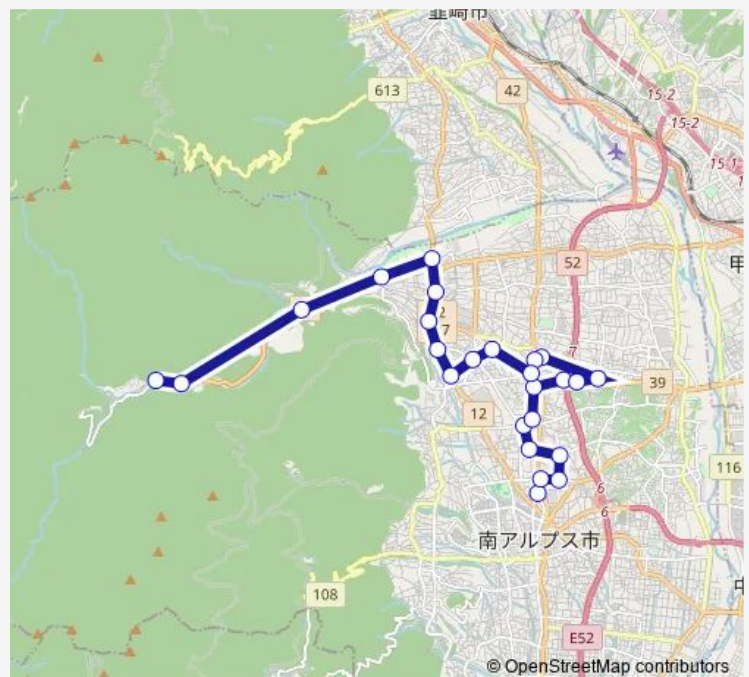

Thursday 07:15

Friday 07:15

Saturday 07:15

Sunday 07:15

Route info

Direction: 市立美術館 (南アルプス市)

Stops: 25

Trip Duration: 0 hour 43 min

■ 1号車:芦安線 (1便) — 芦安線 (1便) (1号車:南ぶす-バス : 1号車芦安線)

塩沢入口 (南アルプス市)

天笑閣 (南アルプス市)

芦安支所 (南アルプス市)

芦安 (南アルプス市)

1号車:芦安線 (1便) Bus time schedules and route maps are available in an offline PDF at busmaps.com. Use the busmaps.com website to see live bus times, train schedule or subway schedule, and step-by-step directions for all public transit in Minami-Alps