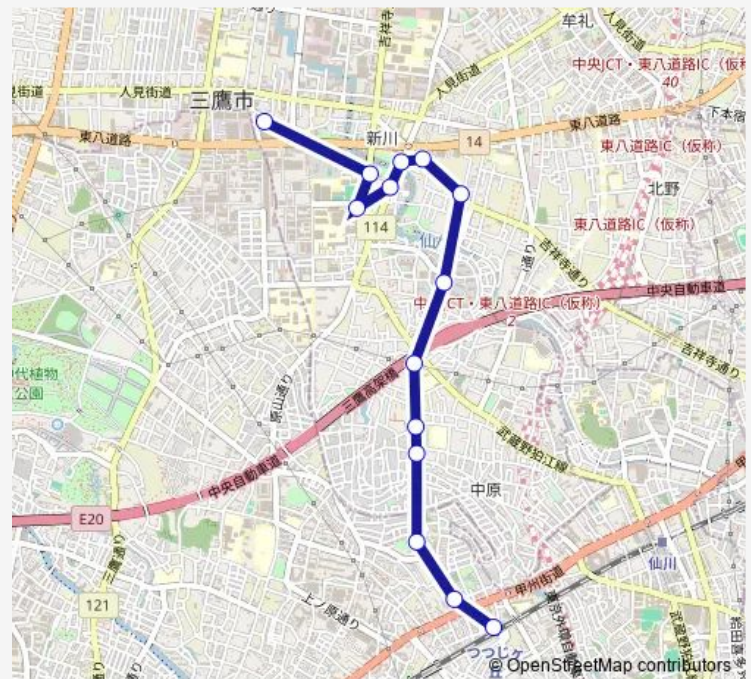

Direction

つつじヶ丘駅北口 — 杏林大学病院

14 stops

[Open route schedule](#)

- つつじヶ丘駅北口
- 金子
- つつじヶ丘公園西
- 中西
- 中原地区公会堂
- 中原四丁目
- 中原高架下児童遊園
- 団地南口
- 新川団地中央
- 新川本町
- 新川交番東
- 南新川
- 杏林大学病院入口
- 杏林大学病院

Route schedule

つつじヶ丘駅北口 — 杏林大学病院

Monday	07:30-18:30
Tuesday	07:30-18:30
Wednesday	07:30-18:30
Thursday	07:30-18:30
Friday	07:30-18:30
Saturday	07:30-18:30
Sunday	07:30-18:30

Route info

Direction: つつじヶ丘駅北口

Stops: 14

Trip Duration: 0 hour 23 min

Direction

つつじヶ丘駅北口 — 三鷹中央防災公園・元気創造プラザ (市役所東)

17 stops

[Open route schedule](#)

つつじヶ丘駅北口

金子

つつじヶ丘公園西

中西