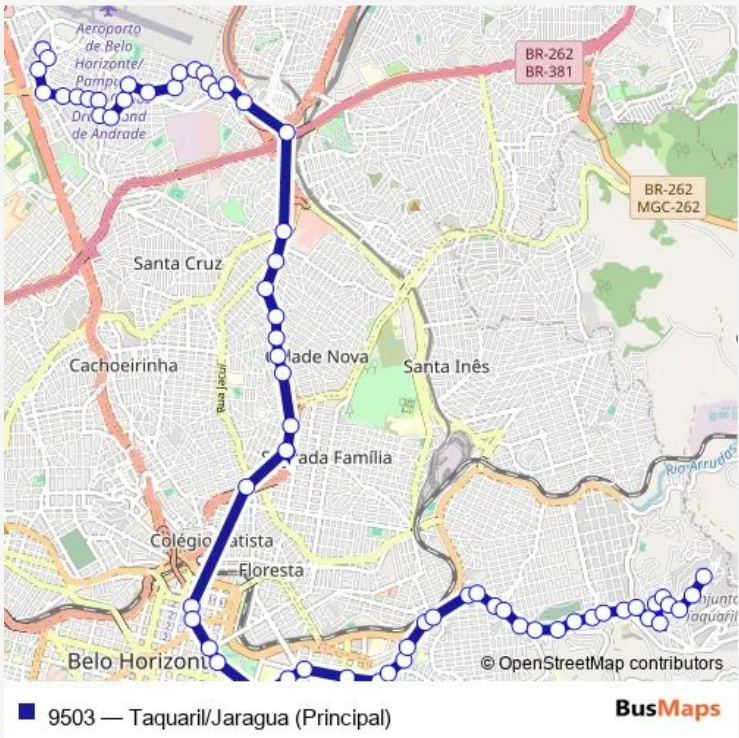

Bus 9503 Taquaril/Jaragua (Principal)

[Go to website](#)

Direction
 Rua Noraldino Lima 385 — Rua Ercilia Siqueira 275
 67 stops
[Open route schedule](#)

- Rua Noraldino Lima 385
- Rua Boaventura 1713
- Rua Boaventura 1523
- Rua Boaventura 1319
- Rua Frei Manoel Da Cruz 196
- Rua Frei Manoel Da Cruz 490
- Rua Julio Ferraz 41
- Rua Izabel Bueno 967
- Rua Izabel Bueno 775
- Rua Dom Rodrigo 340
- Rua Irma Eufemia 206
- Rua Cyro Vaz De Melo 240
- Rua Cyro Vaz De Melo 536
- Rua Leopoldina Cardoso 280
- Rua Leopoldina Cardoso 500
- Rua Ministro Orozimbo Nonato 611
- Rua Ministro Orozimbo Nonato 515
- Rua Rita Alves Castanheira 305
- Ave Sebastiao De Brito 1342
- Ave Sebastiao De Brito 1320
- Ave Cristiano Machado 8033

Route schedule
 Rua Noraldino Lima 385 — Rua Ercilia Siqueira 275

Monday	05:45-22:30
Tuesday	05:45-22:30
Wednesday	05:45-22:30
Thursday	05:45-22:30
Friday	05:45-22:30
Saturday	06:15-22:55
Sunday	17:10-22:25

Route info
 Direction: Rua Noraldino Lima 385
 Stops: 67
 Trip Duration: 1 hour 24 min

Ave Cristiano Machado 6721

Ave Cristiano Machado 4025

Ave Cristiano Machado 2939

Ave Cristiano Machado 2799

Ave Cristiano Machado 2535