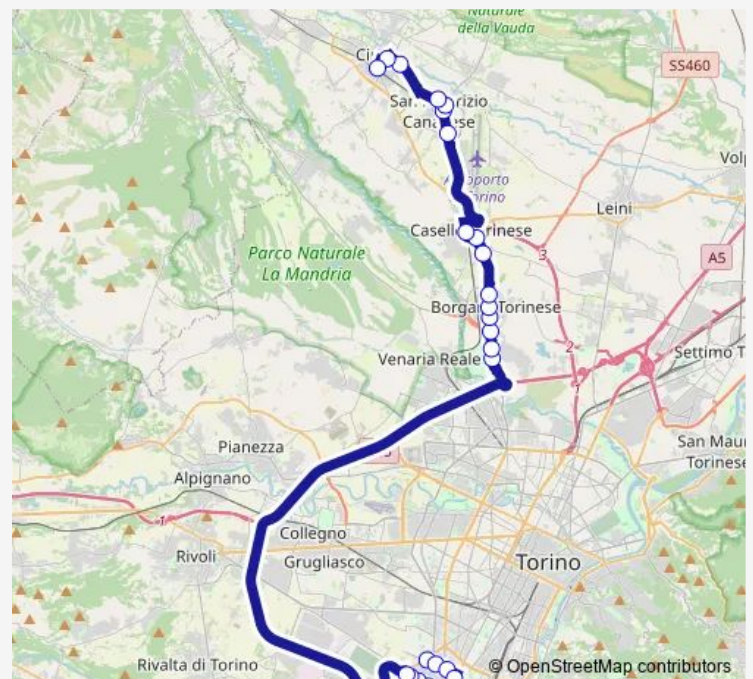

Wednesday 04:45-12:30

Thursday 04:45-12:30

Friday 04:45-12:30

Saturday —

Sunday —

Route info

Direction: Fermata 24447 - Cirie' (Stazione)

Stops: 26

Trip Duration: 0 hour 50 min

3329 — Cirie' - Torino (Fiat Mirafiori)

Fermata 147 - Agnelli C.3

Fermata 143 - Tazzoli C.2

Fermata 1008 - Poma

Fermata 1006 - Cattaneo Est

Fermata 1005 - Cattaneo Est

Direction

Fermata 2590 - Lombardia

Fermata 2585 - Stroppiana

Fermata 2583 - Torino

Fermata 2581 - Martiri Della Libertà

Fermata 2586 - Norvegia

Fermata 14384 - Caselle (Str. Torino 9)

Fermata 14549 - Caselle (Ospedale)

Thursday 20:38

Friday 20:38

Saturday —

Sunday —

Route info

Direction: Fermata 24447 - Cirie' (Stazione)

Stops: 30

Trip Duration: 1 hour 13 min