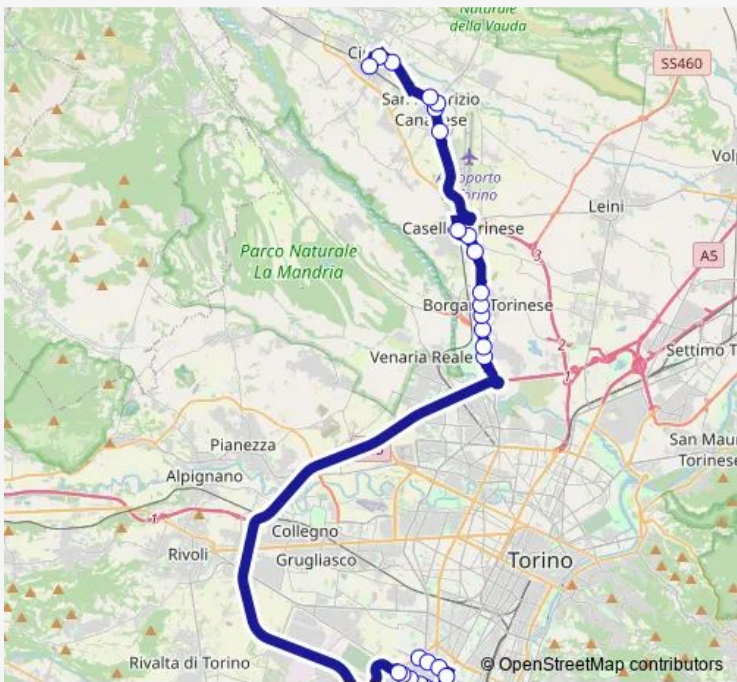

Bus 3329 Cirie' - Torino (Fiat Mirafiori)

[Go to website](#)

Direction
 Fermata 24447 - CIRIE' (STAZIONE) — Fermata 1005 - Cattaneo Est

26 stops

[Open route schedule](#)

- Fermata 24447 - CIRIE' (STAZIONE)
- Fermata 14440 - Cirie' (V. Roma/P.Zza Loreto)
- Fermata 16925 - CIRIE' (S.MAURIZIO/GAZZERA)
- Fermata 24398 - SAN MAURIZIO
- Fermata 24395 - SAN MAURIZIO (OSPEDALE F. FRATELLI)
- Fermata 24552 - Caselle (Stazione / V. Audello)
- Fermata 24549 - Caselle (Ospedale)
- Fermata 24384 - Caselle (Str. Torino 9)
- Fermata 24383 - Borgaro (Lanzo / Lattes)
- Fermata 24380 - BORGARO (V. LANZO/V.LE MARTIRI)
- Fermata 24377 - BORGARO (V. LANZO 102)
- Fermata 24374 - BORGARO (V. LANZO 31)
- Fermata 24371 - Borgaro (Lanzo / Lombardia)
- Fermata 24368 - Borgaro (Str. Aeroporto / Str. Francese)
- Fermata 2962 - Settembrini C.20
- Fermata 2973 - Settembrini C.19
- Fermata 2964 - Settembrini C.18
- Fermata 2966 - Settembrini C.17
- Fermata 2968 - Settembrini C.16
- Fermata 2970 - Settembrini C.15

Route schedule

Fermata 24447 - CIRIE' (STAZIONE) — Fermata 1005 - Cattaneo Est

Monday	04:45-12:30
Tuesday	04:45-12:30
Wednesday	04:45-12:30
Thursday	04:45-12:30
Friday	04:45-12:30
Saturday	—
Sunday	—

Route info

Direction: Fermata 24447 - CIRIE' (STAZIONE)

Stops: 26

Trip Duration: 0 hour 50 min

Fermata 1013 - Caio Mario Nord

Fermata 147 - Agnelli C.3

Fermata 143 - Tazzoli C.2

Fermata 1008 - Poma

Fermata 1006 - Cattaneo Est

Fermata 1005 - Cattaneo Est

Direction

Fermata 1005 - Cattaneo Est — Fermata 24447 - CIRIE' (STAZIONE)

27 stops

[Open route schedule](#)

Fermata 1005 - Cattaneo Est

Fermata 1007 - Poma

Fermata 142 - Tazzoli C.2