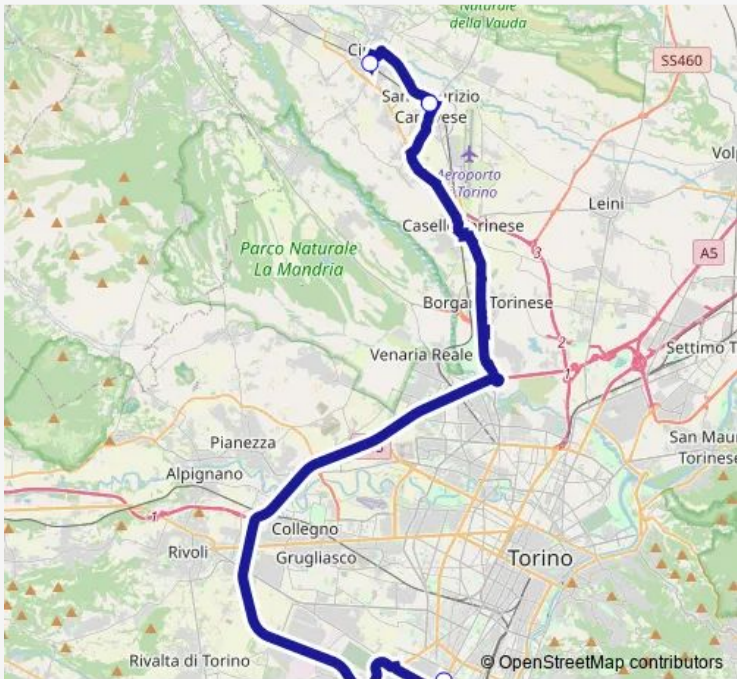

Bus 3329 Lanzo-Torino Fiat Mirafiori

[Go to website](#)

Direction
TORINO - STABILIMENTO FIAT MIRAFIORI - CORSO AGNELLI - CORSO TRAIANO — CIRIE' - STAZIONE F.T.C. - PIAZZA STAZIONE

3 stops

[Open route schedule](#)

- TORINO - STABILIMENTO FIAT MIRAFIORI - CORSO AGNELLI - CORSO TRAIANO
- SAN MAURIZIO CANAVESE - PIAZZA MARCONI - STAZIONE F.T.C
- CIRIE' - STAZIONE F.T.C. - PIAZZA STAZIONE

Route schedule

TORINO - STABILIMENTO FIAT MIRAFIORI - CORSO AGNELLI - CORSO TRAIANO — CIRIE' - STAZIONE F.T.C. - PIAZZA STAZIONE

Monday	14:15
Tuesday	06:15-14:15
Wednesday	06:15-14:15
Thursday	06:15-14:15
Friday	06:15-14:15
Saturday	06:15
Sunday	—

Route info

Direction: TORINO - STABILIMENTO FIAT MIRAFIORI - CORSO AGNELLI - CORSO TRAIANO

Stops: 3

Trip Duration: 1 hour 0 min