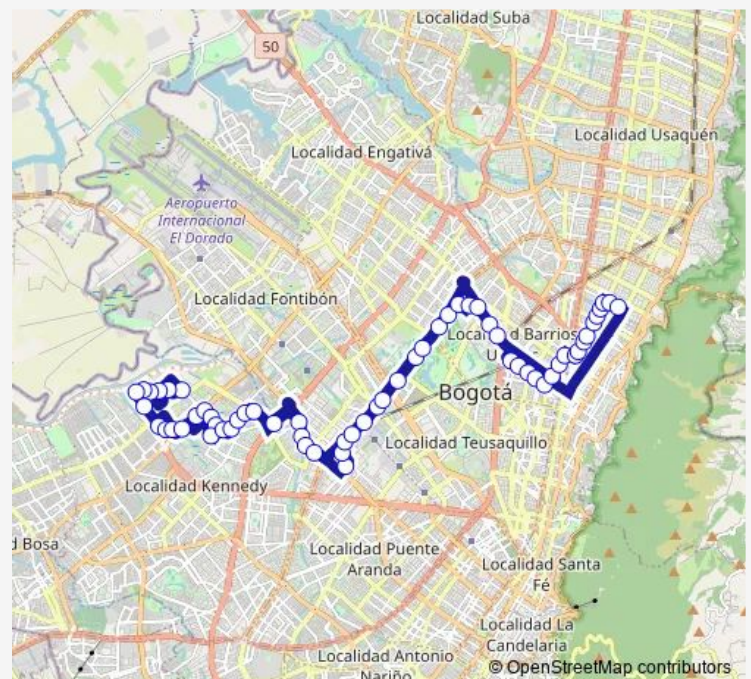

KR 79A - CL 11a

KR 79A - CL 11B Bis A

CL 13 - KR 78

Route schedule

CL 10 - KR 93 — CL 90 - KR 11a

Monday 04:00-22:00

Tuesday 04:00-22:00

Wednesday 04:00-22:00

Thursday 04:00-22:00

Friday 04:00-22:00

Saturday 04:00-22:00

Sunday 05:00-22:00

Route info

Direction: CL 10 - KR 93

Stops: 61

Trip Duration: 2 hour 20 min

C123 — Centro Andino

BusMaps

AV. Boyacá - CL 12A

AV. Centenario - AV. Boyacá

AV. Centenario - KR 69B

AV. Centenario - AK 68D

AV. Centenario - KR 68B

KR 65 - CL 14