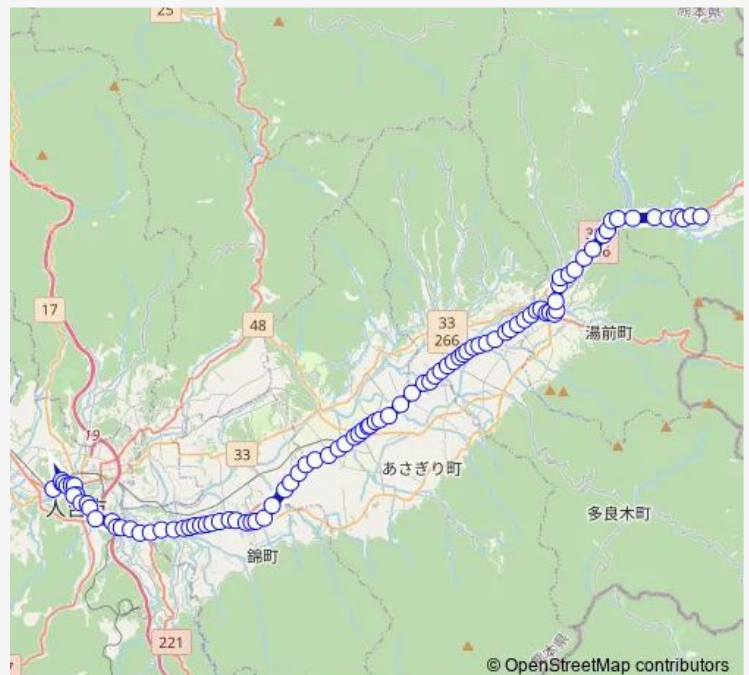

新宮寺前

### Route schedule

人吉産交 — 市房登山口

Monday 09:10-16:30

Tuesday 09:10-16:30

Wednesday 09:10-16:30

Thursday 09:10-16:30

Friday 09:10-16:30

Saturday —

### Route info

Direction: 人吉産交

Stops: 95

Trip Duration: 1 hour 23 min

人吉産交→医療 ~ 西村→市房登山口

球磨中央高校前

下井手の口

井手の口