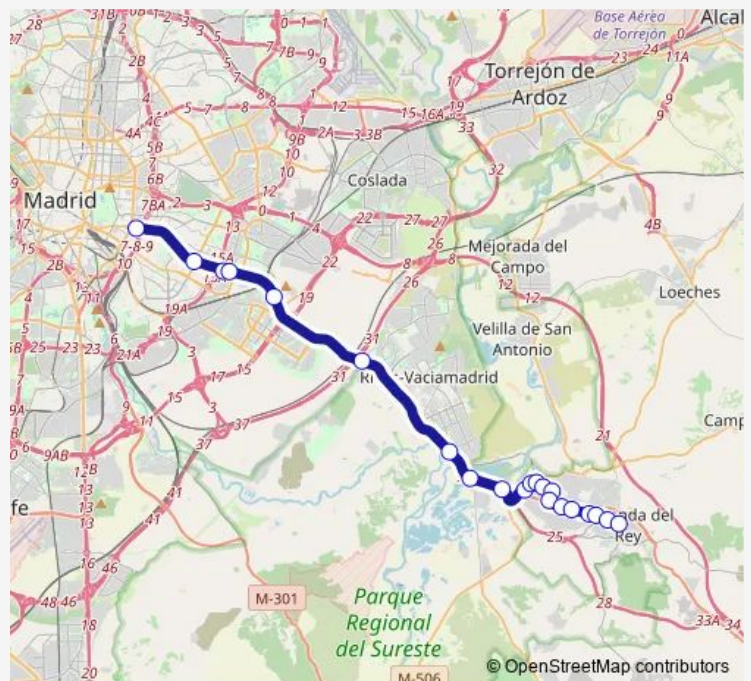

Thursday 01:00-23:45

Friday 01:00-23:45

Saturday 01:00-23:45

Sunday 01:00-23:45

Route info

Direction: Av.Mediterráneo-Conde Casal

Stops: 21

Trip Duration: 0 hour 20 min

N303 — Madrid (Conde de Casal)-Arganda DEL Rey

Direction

Ctra.Loeches-Zoco — Av.Mediterráneo-Conde Casal

19 stops

[Open route schedule](#)

Ctra.Loeches-Zoco

Ctra.Loeches-Parque

Ctra. Loeches-Plaza DEL Progreso

Av.Madrid-LA Perla

Av.Madrid-Psje.Ana Mªdel Valle

Av.Madrid-LAS Palmas

Av.Cañal-Cabo DE LA Nao

Av.Cañal-Monte Potrero

Monte Potrero-Niño Jesús

Gran VÍA-Monte Potrero

Ctra.M300-C°estrechillo

Av.Madrid-Viveros

Ctra.A3-Puente DE Arganda

Ctra.A3-Est.Rivas Vaciamadrid

Ctra.A3-Valdemingómez

Av.Mediterráneo-Santa Eugenia

Av.Mediterráneo-Av.Democracia

Av.Mediterráneo-Tacona

Av.Mediterráneo-Conde Casal