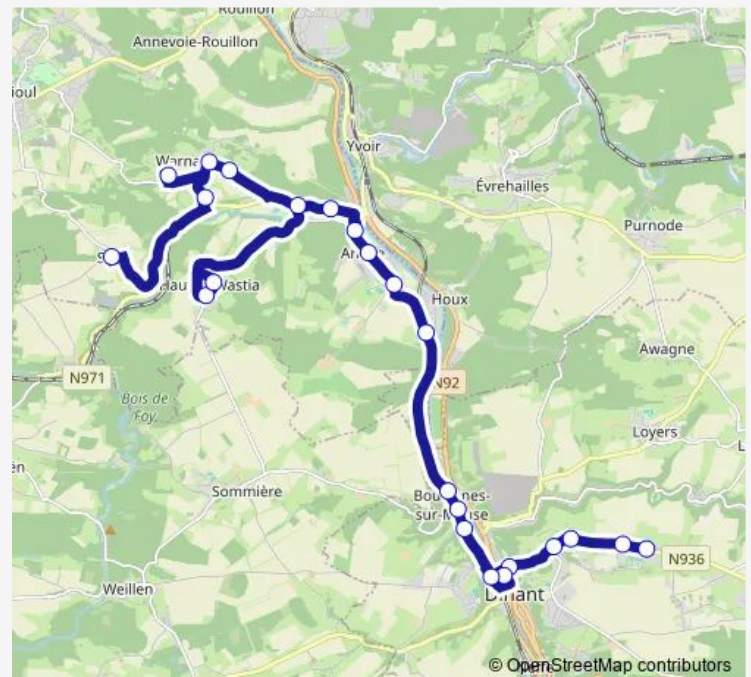

Anhee Rue de l'Ecluse

Anhee Rue Ste-Barbe

Anhee Place

Anhee Route de Maredsous

Warnant Rue du Moulin

Warnant Moulins

Haut-LE-Wastia Rue du Centre

Haut-LE-Wastia Place

Thursday 10:15-11:25

Friday —

Saturday —

Sunday —

Route info

Direction: Dinant Hôpital Saint-Vincent

Stops: 23

Trip Duration: 0 hour 41 min

■ 92/6 — Proxibus d'Anhée

Warnant Station

Salet Eglise

Direction

Salet Eglise — Dinant Hôpital Saint-Vincent

23 stops

[Open route schedule](#)

Salet Eglise

Monday 09:05

Tuesday —

Wednesday —

Thursday 09:05

Friday —

Saturday —

Sunday —

Route info