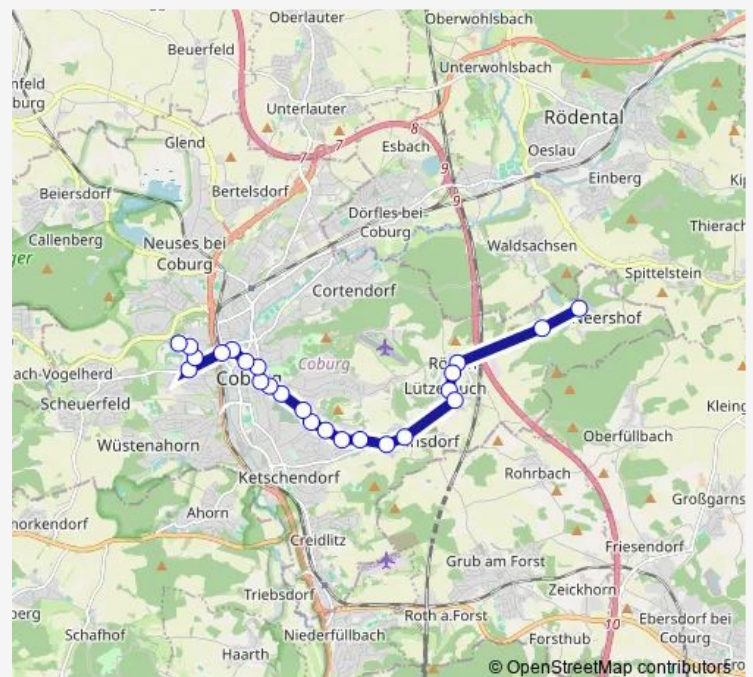

Bus 1430

[Go to website](#)

Direction

Neershof — Thüringer Straße

24 stops

[Open route schedule](#)

Neershof

Schloss Neuhof

Mohrenbrücke

Coburg

Plattenäcker

Route schedule

Neershof — Thüringer Straße

Monday 07:15

Tuesday 07:15

Wednesday 07:15

Thursday 07:15

Friday 07:15

Saturday —

Sunday —

Route info

Direction: Neershof

Stops: 24

Trip Duration: 0 hour 30 min

1430

Weimarer Straße

Hochschule

Thüringer Straße

Direction

Schaumbergerschule — Neershof

21 stops

[Open route schedule](#)