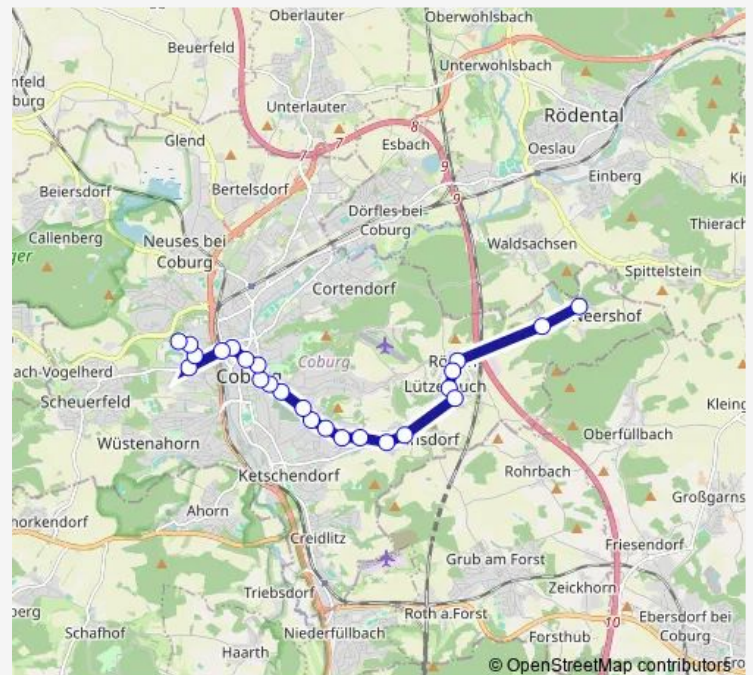

Bus 1430

[Go to website](#)

Direction

Neershof — Thüringer Straße

24 stops

[Open route schedule](#)

Neershof

Schloss Neuhof

Mohrenbrücke

Coburg

Plattenäcker

Route schedule

Neershof — Thüringer Straße

Monday 07:15

Tuesday 07:15

Wednesday 07:15

Thursday 07:15

Friday 07:15

Saturday —

Sunday —

Route info

Direction: Neershof

Stops: 24

Trip Duration: 0 hour 30 min

1430

Weimarer Straße

Hochschule

Thüringer Straße

Direction

Schaumbergerschule — Neershof

21 stops

[Open route schedule](#)