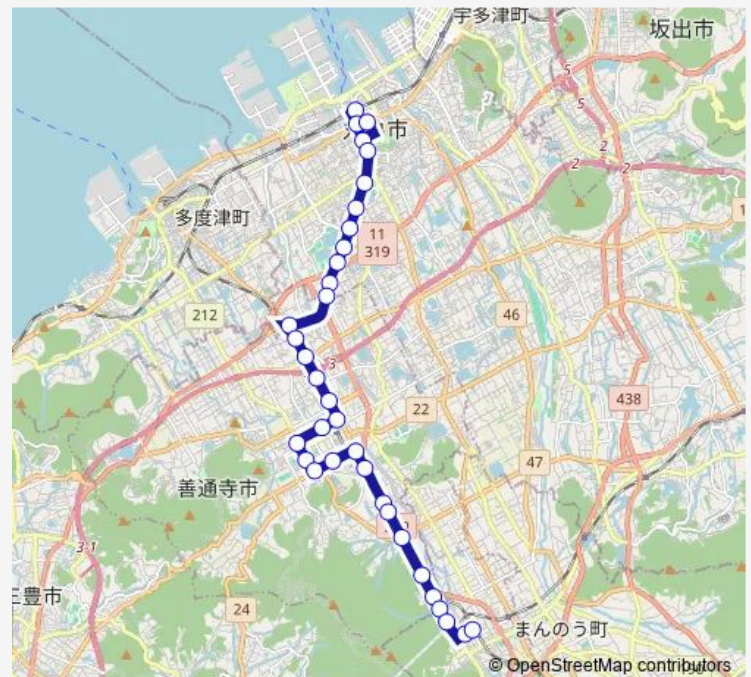

## Bus 琴平線

[Go to website](#)

### Direction

丸亀駅 — 琴平駅前

34 stops

[Open route schedule](#)

- 丸亀駅
- 南条町
- 丸亀通町
- 城西小学校前
- 丸亀高校
- 中府町
- 番神
- 農協センター前
- 丸亀警察署前
- 市民体育館前
- 原田
- 原田南口
- 金蔵寺西口
- 金蔵寺立場
- 樫藪
- 稲木
- 上吉田
- 善通寺東口
- 善通寺駅前通
- 善通寺赤門前
- 讃岐の宮

### Route schedule

丸亀駅 — 琴平駅前

Monday	13:56-19:07
Tuesday	13:56-19:07
Wednesday	13:56-19:07
Thursday	13:56-19:07
Friday	13:56-19:07
Saturday	—
Sunday	—

### Route info

Direction: 丸亀駅

Stops: 34

Trip Duration: 0 hour 44 min

琴平線

善通寺南口

本村

尽誠学園前