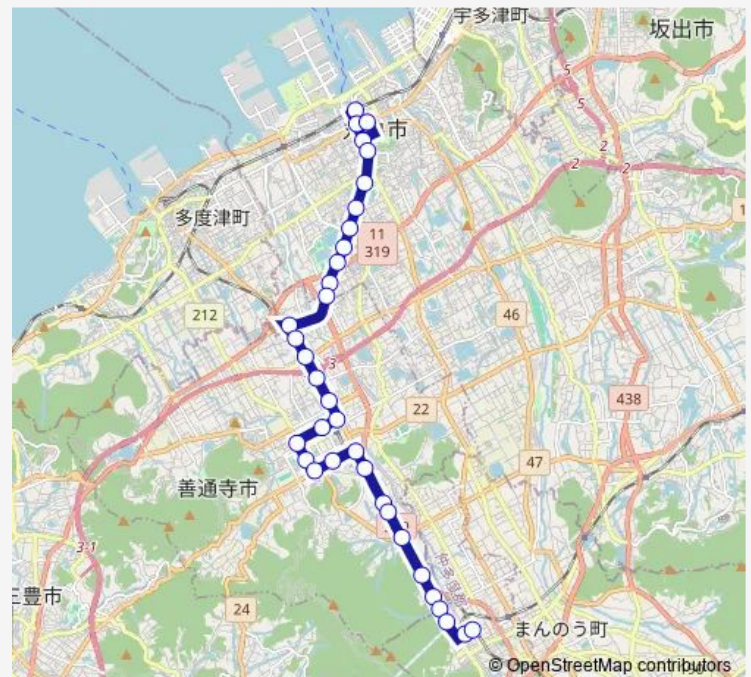

Bus 琴平線

[Go to website](#)

Direction

丸亀駅 — 琴平駅前

34 stops

[Open route schedule](#)

- 丸亀駅
- 南条町
- 丸亀通町
- 城西小学校前
- 丸亀高校
- 中府町
- 番神
- 農協センター前
- 丸亀警察署前
- 市民体育館前
- 原田
- 原田南口
- 金蔵寺西口
- 金蔵寺立場
- 樫藪
- 稲木
- 上吉田
- 善通寺東口
- 善通寺駅前通
- 善通寺赤門前
- 讃岐の宮

Route schedule

丸亀駅 — 琴平駅前

Monday	13:56-19:07
Tuesday	13:56-19:07
Wednesday	13:56-19:07
Thursday	13:56-19:07
Friday	13:56-19:07
Saturday	—
Sunday	—

Route info

Direction: 丸亀駅

Stops: 34

Trip Duration: 0 hour 44 min

琴平線

BusMaps

善通寺南口

本村

尽誠学園前

南生野

大杉脳外科前

風折

Wednesday 07:17-14:10

Thursday 07:17-14:10

Friday 07:17-14:10

Saturday —

Sunday —

Route info

Direction: 琴電前

Stops: 34