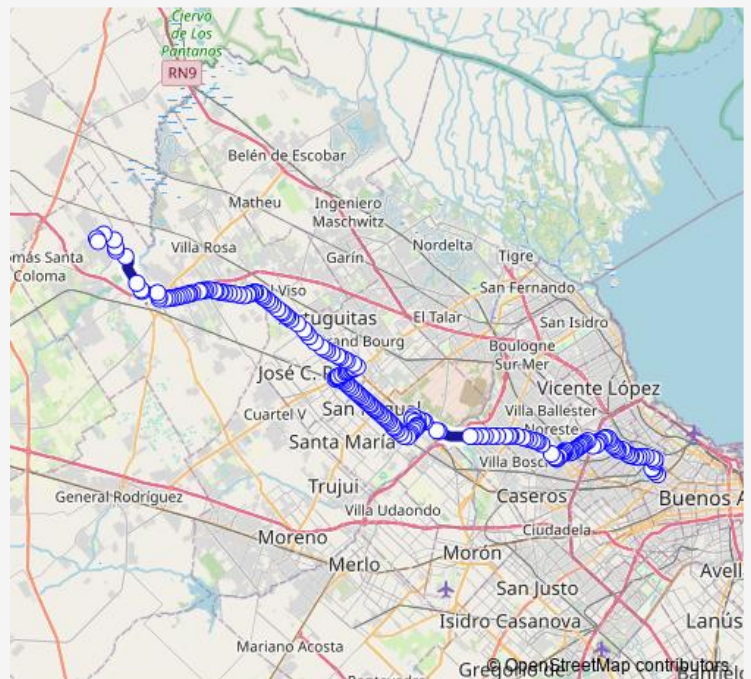

### Route schedule

722 Dorrego Av. — Calle 9. Y Calle 8.

Monday 05:00-18:30

Tuesday 04:00-22:00

Wednesday 05:00-18:30

Thursday 05:00-18:30

Friday 05:00-18:30

Saturday 04:00-22:00

### Route info

Direction: 722 Dorrego Av.

Stops: 199

Trip Duration: 4 hour 36 min

■ 176ñ — Jnamba176

BusMaps

3391 Capdevila

3499 Capdevila