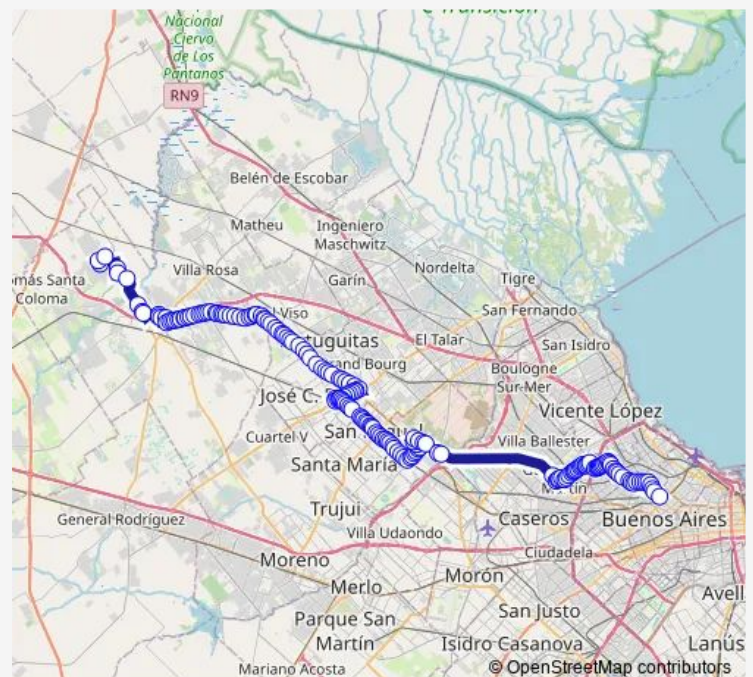

Avenida José E. Uriburu Y Soler

Avenida José E. Uriburu Y Gral Guido

Avenida José E. Uriburu Y Chiclana

### Route schedule

Calle 10 Y Rotonda C8 — 782 Dorrego Av.

Monday 04:00-19:00

Tuesday 04:00-19:00

Wednesday 04:00-19:00

Thursday 04:00-19:00

Friday 04:00-19:00

Saturday 04:00-22:00

### Route info

Direction: Calle 10 Y Rotonda C8

Stops: 172

Trip Duration: 4 hour 39 min

176Ñ — Jnamba176

Avenida José E. Uriburu Y LOS Lirios.

Avenida José E. Uriburu Y LAS Glicinas.

Avenida Sargento Cayetano Beliera Y LAS Madreselva