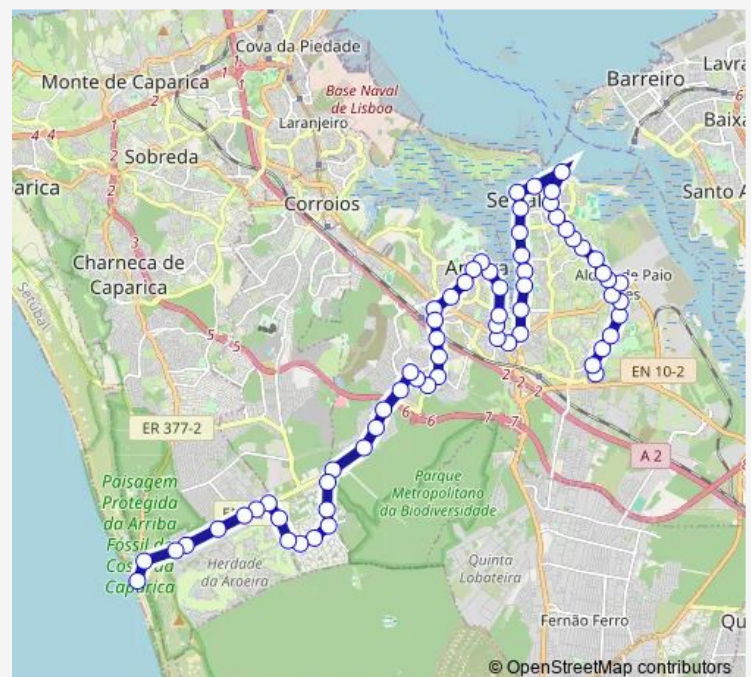

Seixal (R D Nuno Á Pereira) Fte C M Seixal

Seixal (Av^a República) Fte Sta C Misericórdia

Route schedule

Paio Pires (Qta Flamândia) — Fonte Telha (Praia)

Monday 05:55-08:00

Tuesday 05:55-08:00

Wednesday 05:55-08:00

Thursday 05:55-08:00

Friday 05:55-08:00

Saturday 08:00

Sunday 08:00

Route info

Direction: Paio Pires (Qta Flamândia)

Stops: 65

Trip Duration: 0 hour 55 min